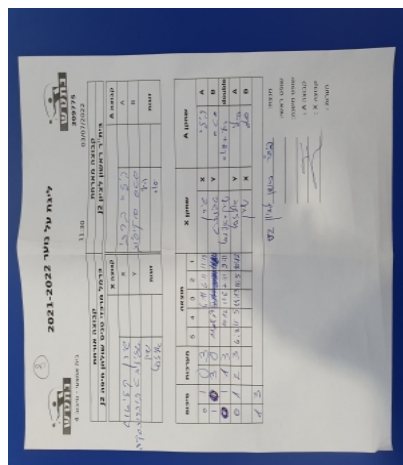

קבוצה אורחת			קבוצה מארחת		
כרמל מרכזי טניס שולחן חיפה J2			בית"ר ראשון לציון J2		
כרמל מרכזי טניס שולחן חיפה J2		קבוצה X	בית"ר ראשון לציון J2		קבוצה A
44444444 4444	2673	X	הילי ברבי	2369	A
4444444444 44444444	6752	Y	סטניסלב סוקולוב	3188	B
שירן קליאוט	2673	זוגות	הילי ברבי	2369	זוגות
יליזבטה בוברובסקי	6752		סטניסלב סוקולוב	3188	

סכום	מערכות	תוצאה					שחקן X		שחקן A			
		5	4	3	2	1						
0	1	0	3			6/11	6/11	11/13	שירן קליאוט	X	הילי ברבי	A
1	1	3	0			13/11	11/8	11/7	יליזבטה בוברובסקי	Y	סטניסלב סוקולוב	B
1	2	1	3		10/12	11/6	7/11	9/11	ש קליאוט/י בוברובסקי	Db	ה ברבי/ס סוקולוב	Db
1	3	2	3	6/11	11/5	11/13	11/5	10/12	יליזבטה בוברובסקי	Y	הילי ברבי	A
									שירן קליאוט	X	סטניסלב סוקולוב	B
1	3											