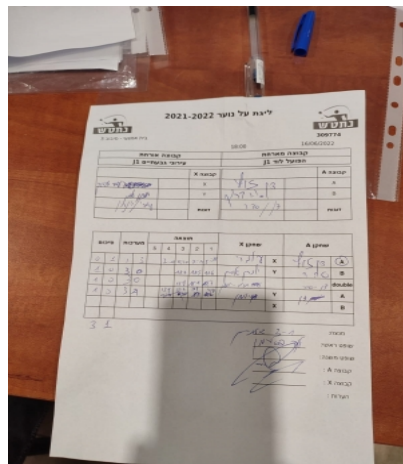

קבוצה אורחת			קבוצה מארחת		
עירוני גבעתיים J1			הפועל לוד J1		
עירוני גבעתיים J1		קבוצה X	הפועל לוד J1		קבוצה A
444444 4444	3814	X	דן זוילי	2229	A
4444 444444	2203	Y	סהר ברוך	5731	B
עמרי אלימלך	3814	זוגות	דן זוילי	2229	זוגות
יהונתן איתן	2203		סהר ברוך	5731	

סכום	מערכות	תוצאה					שחקן X		שחקן A			
		5	4	3	2	1						
0	1	1	3		2/11	12/10	7/11	5/11	עמרי אלימלך	X	דן זוילי	A
1	1	3	0			11/7	11/5	11/6	יהונתן איתן	Y	סהר ברוך	B
2	1	3	0			11/8	11/9	11/7	ע אלימלך/י איתן	Db	ד זוילי/ס ברוך	Db
3	1	3	1		11/9	11/7	11/8	4/11	יהונתן איתן	Y	דן זוילי	A
									עמרי אלימלך	X	סהר ברוך	B
3	1											