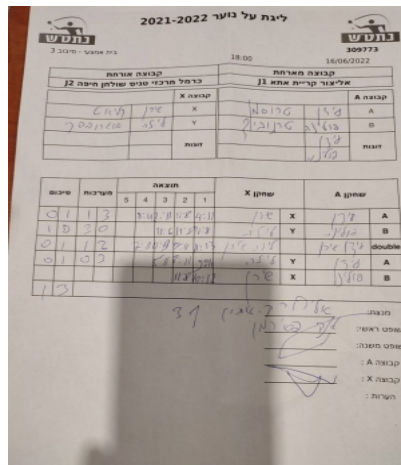

קבוצה אורחת			קבוצה מארחת		
כרמל מרכזי טניס שולחן חיפה J2			אליצור קריית אתא J1		
כרמל מרכזי טניס שולחן חיפה J2		קבוצה X	אליצור קריית אתא J1		קבוצה A
שירן קליאוט	2673	X	עידן טרוסמן	624	A
יליזבטה בוברובסקי	6752	Y	פולינה טרנוביך	4286	B
שירן קליאוט	2673	זוגות	עידן טרוסמן	624	זוגות
יליזבטה בוברובסקי	6752		פולינה טרנוביך	4286	

סכום	מערכות	תוצאה					שחקן X		שחקן A			
		5	4	3	2	1						
0	1	1	3		8/11	2/11	11/8	4/11	שירן קליאוט	X	עידן טרוסמן	A
1	1	3	0			11/6	11/8	11/8	יליזבטה בוברובסקי	Y	פולינה טרנוביך	B
1	2	1	3		7/11	11/9	9/11	11/13	ש קליאוט/י בוברובסקי	Db	ע טרוסמן/פ טרנוביך	Db
1	3	0	3			5/11	8/11	9/11	יליזבטה בוברובסקי	Y	עידן טרוסמן	A
									שירן קליאוט	X	פולינה טרנוביך	B
1	3											