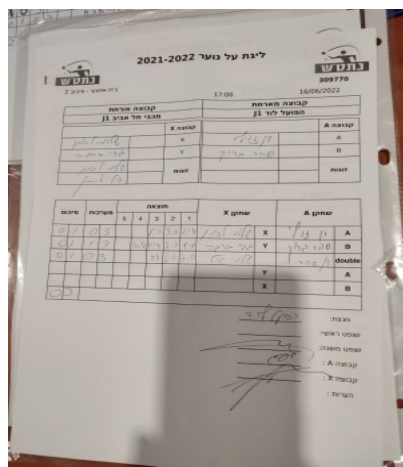

קבוצה אורחת			קבוצה מארחת		
מכבי תל אביב J1			הפועל לוד J1		
מכבי תל אביב J1		קבוצה X	הפועל לוד J1		קבוצה A
שלומי לכמן	4791	X	דן זוילי	2229	A
גדי ברגה	6763	Y	סהר ברוך	5731	B
שלומי לכמן	4791	זוגות	דן זוילי	2229	זוגות
גיל איתן	4792		סהר ברוך	5731	

סכום	מערכות	תוצאה					שחקן X		שחקן A			
		5	4	3	2	1						
0	1	0	3			8/11	5/11	2/11	שלומי לכמן	X	דן זוילי	A
0	2	1	3		10/12	16/14	7/11	9/11	גדי ברגה	Y	סהר ברוך	B
0	3	0	3			2/11	6/11	7/11	ש לכמן/ג איתן	Db	ד זוילי/ס ברוך	Db
									גדי ברגה	Y	דן זוילי	A
									שלומי לכמן	X	סהר ברוך	B
0	3											