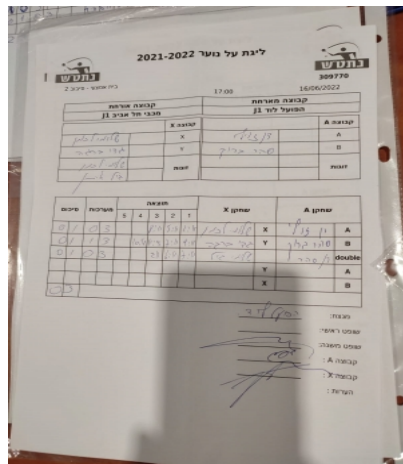

קבוצה אורחת			קבוצה מארחת		
מכבי תל אביב J1			הפועל לוד J1		
מכבי תל אביב J1		קבוצה X	הפועל לוד J1		קבוצה A
4444 4444	4791	X	דן זוילי	2229	A
4444 4444	6763	Y	סהר ברוך	5731	B
שלומי לכמן	4791	זוגות	דן זוילי	2229	זוגות
גיל איתן	4792		סהר ברוך	5731	

סכום	מערכות	תוצאה					שחקן X		שחקן A			
		5	4	3	2	1						
0	1	0	3			8/11	5/11	2/11	שלומי לכמן	X	דן זוילי	A
0	2	1	3		10/12	16/14	7/11	9/11	גדי ברגה	Y	סהר ברוך	B
0	3	0	3			2/11	6/11	7/11	ש לכמן/ג איתן	Db	ד זוילי/ס ברוך	Db
									גדי ברגה	Y	דן זוילי	A
									שלומי לכמן	X	סהר ברוך	B
0	3											