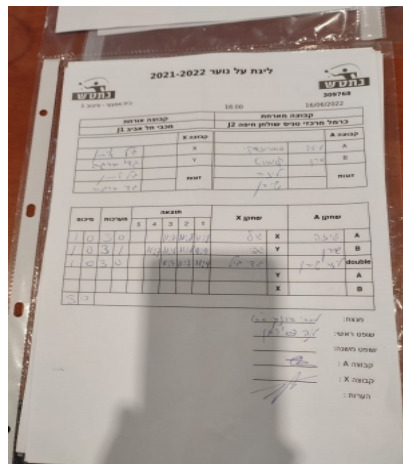

קבוצה אורחת			קבוצה מארחת		
מכבי תל אביב J1			כרמל מרכזי טניס שולחן חיפה J2		
מכבי תל אביב J1		קבוצה X	כרמל מרכזי טניס שולחן חיפה J2		קבוצה A
גיל איתן	4792	X	יליזבטה בוברובסקי	6752	A
גדי ברגה	6763	Y	שירן קליאוט	2673	B
גיל איתן	4792	זוגות	יליזבטה בוברובסקי	6752	זוגות
גדי ברגה	6763		שירן קליאוט	2673	

סכום	מערכות	תוצאה					שחקן X		שחקן A				
		5	4	3	2	1							
1	0	3	0			11/7	11/8	11/8	גיל איתן	X	יליזבטה בוברובסקי	A	
2	0	3	1			11/7	11/6	11/8	9/11	גדי ברגה	Y	שירן קליאוט	B
3	0	3	0			11/7	11/7	11/9	ג איתן/ג ברגה	Db	י בוברובסקי/ש קליאוט	Db	
									גדי ברגה	Y	יליזבטה בוברובסקי	A	
									גיל איתן	X	שירן קליאוט	B	
3	0												