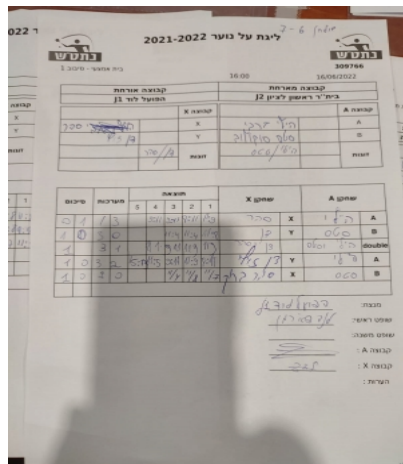

קבוצה אורחת			קבוצה מארחת		
הפועל לוד J1			בית"ר ראשון לציון J2		
הפועל לוד J1		קבוצה X	בית"ר ראשון לציון J2		קבוצה A
4444 4444	5731	X	הילי ברבי	2369	A
444444 4444	2229	Y	סטניסלב סוקולוב	3188	B
דן זוילי	2229	זוגות	הילי ברבי	2369	זוגות
סהר ברוך	5731		סטניסלב סוקולוב	3188	

סכום	מערכות	תוצאה					שחקן X		שחקן A			
		5	4	3	2	1						
0	1	1	3		9/11	9/11	7/11	11/9	סהר ברוך	X	הילי ברבי	A
1	1	3	0			11/4	11/4	11/8	דן זוילי	Y	סטניסלב סוקולוב	B
2	1	3	1		11/1	9/11	11/9	11/9	דן זוילי/ס ברוך	Db	ה ברבי/ס סוקולוב	Db
3	1	3	2	15/13	5/11	11/9	9/11	11/8	דן זוילי	Y	הילי ברבי	A
4	1	3	0			11/4	11/8	11/7	סהר ברוך	X	סטניסלב סוקולוב	B
4	1											