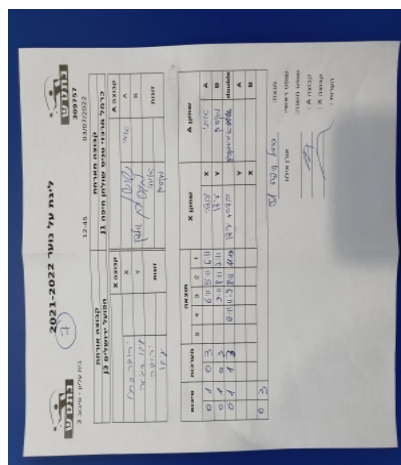

קבוצה אורחת			קבוצה מארחת		
הפועל ירושלים J3			כרמל מרכזי טניס שולחן חיפה J1		
הפועל ירושלים J3		קבוצה X	כרמל מרכזי טניס שולחן חיפה J1		קבוצה A
יהודה ברזילי	4537	X	איתי שושן	2625	A
עידו אמיגה	6350	Y	מקסים גולדין	6601	B
עידו אמיגה	6350	זוגות	איתי שושן	2625	זוגות
יהודה ברזילי	4537		מקסים גולדין	6601	

סכום	מערכות	תוצאה					שחקן X		שחקן A			
		5	4	3	2	1						
0	1	0	3			6/11	5/11	6/11	יהודה ברזילי	X	איתי שושן	A
0	2	0	3			9/11	8/11	7/11	עידו אמיגה	Y	מקסים גולדין	B
0	3	1	3		6/11	11/9	8/11	11/13	ע אמיגה/י ברזילי	Db	א שושן/מ גולדין	Db
									עידו אמיגה	Y	איתי שושן	A
									יהודה ברזילי	X	מקסים גולדין	B
0	3											