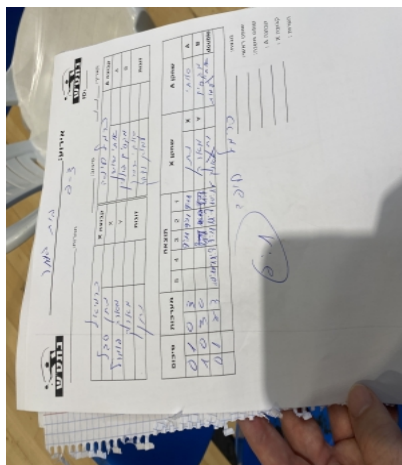

קבוצה אורחת			קבוצה מארחת		
כרמל מרכזי טניס שולחן חיפה J1			הישגי כרמיאל J1		
הישגי כרמיאל J1		קבוצה X	כרמל מרכזי טניס שולחן חיפה J1		קבוצה A
4444	626	X	איתי שושן	2625	A
44444444	2012	Y	מקסים גולדין	6601	B
נתן סגל	626	זוגות	איתי שושן	2625	זוגות
מארק פולובץ	2012		עמית יצחק	2957	

סכום	מערכות	תוצאה					שחקן X		שחקן A			
		5	4	3	2	1						
0	1	0	3			9/11	9/11	9/11	נתן סגל	X	איתי שושן	A
1	1	3	0			11/8	12/10	11/7	מארק פולובץ	Y	מקסים גולדין	B
1	2	2	3	10/12	11/8	8/11	11/8	10/12	נ סגל/מ פולובץ	Db	א שושן/ע יצחק	Db
1	2											