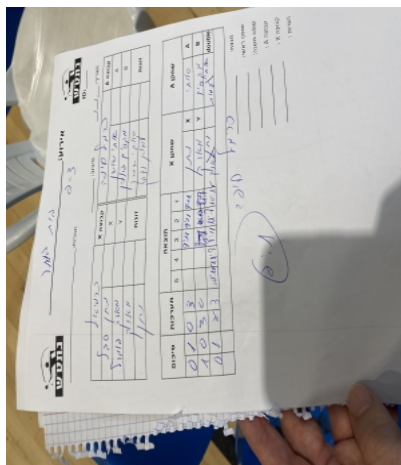

קבוצה אורחת			קבוצה מארחת		
כרמל מרכזי טניס שולחן חיפה J1			הישגי כרמיאל J1		
הישגי כרמיאל J1		קבוצה X	כרמל מרכזי טניס שולחן חיפה J1		קבוצה A
נתן סגל	626	X	איתי שושן	2625	A
מארק פולובץ	2012	Y	מקסים גולדין	6601	B
נתן סגל	626	זוגות	איתי שושן	2625	זוגות
מארק פולובץ	2012		עמית יצחק	2957	

סכום	מערכות	תוצאה					שחקן X		שחקן A			
		5	4	3	2	1						
0	1	0	3			9/11	9/11	9/11	נתן סגל	X	איתי שושן	A
1	1	3	0			11/8	12/10	11/7	מארק פולובץ	Y	מקסים גולדין	B
1	2	2	3	10/12	11/8	8/11	11/8	10/12	נ סגל/מ פולובץ	Db	א שושן/ע יצחק	Db
1	2											