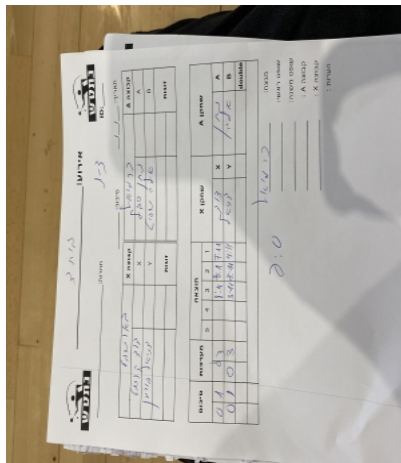

קבוצה אורחת			קבוצה מארחת		
הפועל טנ"ש באר שבע J1			הישגי כרמיאל J1		
הפועל טנ"ש באר שבע J1		קבוצה X	הישגי כרמיאל J1		קבוצה A
44444444	6834	X	נתן סגל	626	A
44444444	4545	Y	אלה שביט	2916	B
	0	זוגות		0	זוגות
	0			0	

סכום	מערכות	תוצאה					שחקן X		שחקן A			
		5	4	3	2	1						
0	1	0	3			8/11	8/11	7/11	דוד קרסנטי	X	נתן סגל	A
0	2	0	3			3/11	8/11	4/11	דניאל פורמן	Y	אלה שביט	B
									/	Db	/	Db
0	2											

מנצח: הישגי כרמיאל J1

שופט ראשי: _____

שופט משנה: _____

קבוצה A : הישגי כרמיאל J1

קבוצה X : הפועל טנ"ש באר שבע J1

הערות :