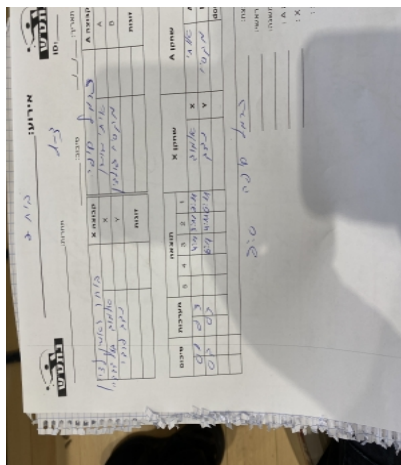

קבוצה אורחת			קבוצה מארחת		
בית"ר ראשון לציון J1			כרמל מרכזי טניס שולחן חיפה J1		
בית"ר ראשון לציון J1		קבוצה X	כרמל מרכזי טניס שולחן חיפה J1		קבוצה A
4444 444 44444	4654	X	איתי שושן	2625	A
4444 444	4621	Y	מקסים גולדין	6601	B
	0	זוגות		0	זוגות
	0			0	

סכום	מערכות	תוצאה					שחקן X		שחקן A			
		5	4	3	2	1						
0	1	0	3			6/11	4/11	2/11	אלמוג בעל צדקה	X	איתי שושן	A
0	2	0	3			6/11	4/11	6/11	נדב פרצי	Y	מקסים גולדין	B
									/	Db	/	Db
0	2											

מנצח: כרמל מרכזי טניס שולחן חיפה J1

שופט ראשי: _____

שופט משנה: _____

קבוצה A : כרמל מרכזי טניס שולחן חיפה J1

קבוצה X : בית"ר ראשון לציון J1

הערות :