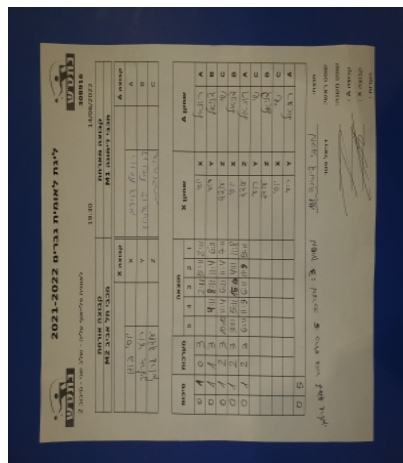

לאומית פלייאוף עליה - שלב שני - סיבוב 2

308916

19:30

14/06/2022

קבוצה אורחת			קבוצה מארחת		
מכבי תל אביב M2			מכבי דימונה M1		
מכבי תל אביב M2		קבוצה X	מכבי דימונה M1		קבוצה A
4444 4444	1546	X	רונאל דוידוב	806	A
444444 444444	890	Y	דניאל קושקרוב	620	B
444444 444444	930	Z	שי רוטברת	798	C

סכום	מערכות	תוצאה					שחקן X		שחקן A			
		5	4	3	2	1						
0	1	0	3			2/11	5/11	2/11	יוסי בוגן	X	רונאל דוידוב	A
0	2	1	3		4/11	8/11	11/4	6/11	רועי ארליך	Y	דניאל קושקרוב	B
0	3	2	3	10/12	11/4	6/11	11/4	7/11	עודד גרטמן	Z	שי רוטברת	C
0	4	2	3	3/11	5/11	15/13	4/11	11/8	יוסי בוגן	X	דניאל קושקרוב	B
0	5	2	3	6/11	11/9	6/11	11/9	5/11	עודד גרטמן	Z	רונאל דוידוב	A
									רועי ארליך	Y	שי רוטברת	C
									עודד גרטמן	Z	דניאל קושקרוב	B
									יוסי בוגן	X	שי רוטברת	C
									רועי ארליך	Y	רונאל דוידוב	A
0	5											