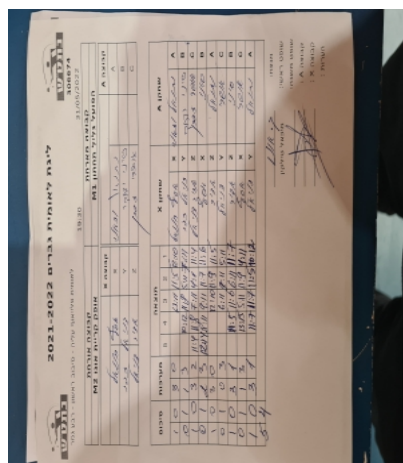

קבוצה אורחת			קבוצה מארחת		
אופק קריית אונו - יאיר זלוף M2			הפועל גליל תחתון M1		
אופק קריית אונו - יאיר זלוף M2		קבוצה X	הפועל גליל תחתון M1		קבוצה A
44444 4444	3082	X	נתנאל זאנה	837	A
444 444444	2028	Y	סיני יצחקי	1053	B
444444 44444	738	Z	אושרי זפרן	1172	C

סכום	מערכות	תוצאה					שחקן X		שחקן A			
		5	4	3	2	1						
1	0	3	0			13/11	11/5	12/10	אסף חננאל	X	נתנאל זאנה	A
1	1	1	3			10/12	11/8	5/11	דניאל זהר	Y	סיני יצחקי	B
2	1	3	2	11/4	11/8	7/11	4/11	11/4	אדיר דניאל	Z	אושרי זפרן	C
2	2	2	3	12/14	8/11	9/11	11/7	11/6	אסף חננאל	X	סיני יצחקי	B
3	2	3	0			12/10	11/9	11/5	אדיר דניאל	Z	נתנאל זאנה	A
3	3	0	3			6/11	9/11	5/11	דניאל זהר	Y	אושרי זפרן	C
4	3	3	1			11/5	11/6	6/11	אדיר דניאל	Z	סיני יצחקי	B
4	4	1	3			13/15	5/11	11/9	אסף חננאל	X	אושרי זפרן	C
5	4	3	1			11/7	11/7	11/5	דניאל זהר	Y	נתנאל זאנה	A
5	4											

מנצח: אופק קריית אונו - יאיר זלוף M2
 שופט ראשי: מיכאל טילקין
 שופט משנה: _____
 קבוצה A : הפועל גליל תחתון M1
 קבוצה X : אופק קריית אונו - יאיר זלוף M2
 הערות :