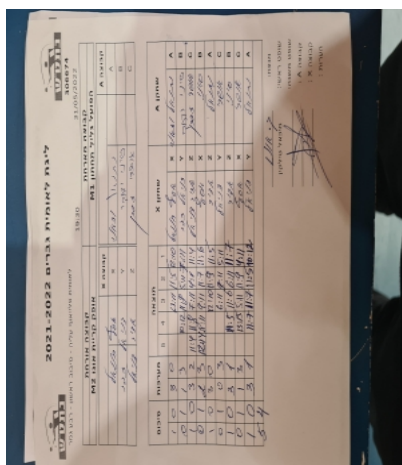

לאומית פלייאוף עליה - סיבוב ראשון - רבע גמר

306674

19:30

31/05/2022

קבוצה אורחת			קבוצה מארחת		
אופק קריית אונו - יאיר זלוף M2			הפועל גליל תחתון M1		
אופק קריית אונו - יאיר זלוף M2		קבוצה X	הפועל גליל תחתון M1		קבוצה A
אסף חננאל	3082	X	נתנאל זאנה	837	A
דניאל זהר	2028	Y	סיני יצחקי	1053	B
אדיר דניאל	738	Z	אושרי זפרן	1172	C

סכום	מערכות	תוצאה					שחקן X		שחקן A				
		5	4	3	2	1							
1	0	3	0			13/11	11/5	12/10	אסף חננאל	X	נתנאל זאנה	A	
1	1	1	3			10/12	11/8	5/11	7/11	דניאל זהר	Y	סיני יצחקי	B
2	1	3	2	11/4	11/8	7/11	4/11	11/4	אדיר דניאל	Z	אושרי זפרן	C	
2	2	2	3	12/14	8/11	9/11	11/7	11/6	אסף חננאל	X	סיני יצחקי	B	
3	2	3	0			12/10	11/9	11/5	אדיר דניאל	Z	נתנאל זאנה	A	
3	3	0	3			6/11	9/11	5/11	דניאל זהר	Y	אושרי זפרן	C	
4	3	3	1			11/5	11/6	6/11	11/7	אדיר דניאל	Z	סיני יצחקי	B
4	4	1	3			13/15	5/11	11/9	4/11	אסף חננאל	X	אושרי זפרן	C
5	4	3	1			11/7	11/7	11/5	10/12	דניאל זהר	Y	נתנאל זאנה	A
5	4												

מנצח: אופק קריית אונו - יאיר זלוף M2
 שופט ראשי: מיכאל טילקין
 שופט משנה: _____
 קבוצה A : הפועל גליל תחתון M1
 קבוצה X : אופק קריית אונו - יאיר זלוף M2
 הערות :