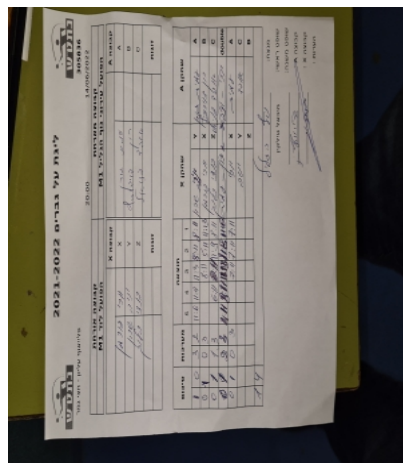

קבוצה אורחת			קבוצה מארחת		
הפועל לוד M1			הפועל עירוני נוף הגליל M1		
הפועל לוד M1		קבוצה X	הפועל עירוני נוף הגליל M1		קבוצה A
יורי פורמן	888	X	עמית גורן	676	A
יניב שרון	882	Y	רון דוידוביץ	881	B
בנצי בלנק	878	Z	אוהד פניאל	891	C
יניב שרון	882	זוגות	רון דוידוביץ	881	זוגות
יורי פורמן	888		עמית גורן	676	

סכום	מערכות	תוצאה					שחקן X		שחקן A			
		5	4	3	2	1						
1	0	3	2	11/6	11/9	11/3	8/11	8/11	יניב שרון	Y	עמית גורן	A
1	1	0	3			8/11	5/11	11/13	יורי פורמן	X	רון דוידוביץ	B
1	2	1	3		6/11	8/11	11/9	8/11	בנצי בלנק	Z	אוהד פניאל	C
1	3	2	3	4/11	8/11	11/13	11/8	11/6	י שרון/י פורמן	Db	ר דוידוביץ/ע גורן	Db
1	4	0	3			7/11	7/11	7/11	יורי פורמן	X	עמית גורן	A
									יניב שרון	Y	אוהד פניאל	C
									בנצי בלנק	Z	רון דוידוביץ	B
<b>1</b>	<b>4</b>											

מנצח: הפועל עירוני נוף הגליל M1  
 שופט ראשי: מיכאל טילקין  
 שופט משנה: \_\_\_\_\_  
 קבוצה A : הפועל עירוני נוף הגליל M1  
 קבוצה X : הפועל לוד M1  
 הערות :