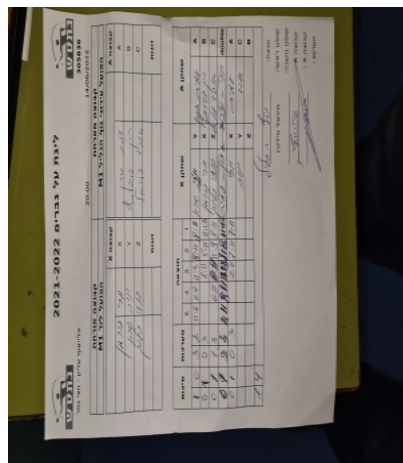

קבוצה אורחת			קבוצה מארחת		
הפועל לוד M1			הפועל עירוני נוף הגליל M1		
הפועל לוד M1		קבוצה X	הפועל עירוני נוף הגליל M1		קבוצה A
44444 4444	888	X	עמית גורן	676	A
44444 4444	882	Y	רון דוידוביץ	881	B
44444 4444	878	Z	אוהד פניאל	891	C
יניב שרון	882	זוגות	רון דוידוביץ	881	זוגות
ירי פורמן	888		עמית גורן	676	

סכום	מערכות	תוצאה					שחקן X		שחקן A			
		5	4	3	2	1						
1	0	3	2	11/6	11/9	11/3	8/11	8/11	יניב שרון	Y	עמית גורן	A
1	1	0	3			8/11	5/11	11/13	ירי פורמן	X	רון דוידוביץ	B
1	2	1	3		6/11	8/11	11/9	8/11	בנצי בלנק	Z	אוהד פניאל	C
1	3	2	3	4/11	8/11	11/13	11/8	11/6	י שרון/י פורמן	A	רון דוידוביץ/ע גורן	A
1	4	0	3			7/11	7/11	7/11	ירי פורמן	Y	עמית גורן	C
									יניב שרון	Z	אוהד פניאל	B
									בנצי בלנק		רון דוידוביץ	double
<b>1</b>	<b>4</b>											

מנצח: הפועל עירוני נוף הגליל M1  
 שופט ראשי: מיכאל טילקין  
 שופט משנה: \_\_\_\_\_  
 קבוצה A : הפועל עירוני נוף הגליל M1  
 קבוצה X : הפועל לוד M1  
 הערות :