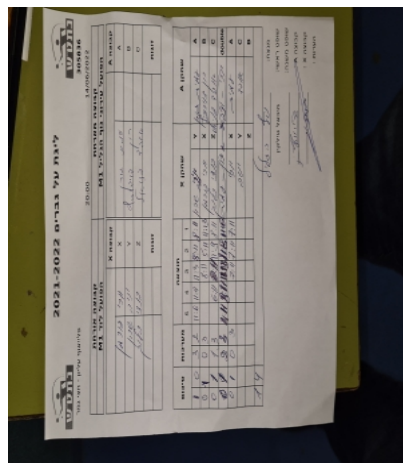

קבוצה אורחת			קבוצה מארחת		
הפועל לוד M1			הפועל עירוני נוף הגליל M1		
הפועל לוד M1		קבוצה X	הפועל עירוני נוף הגליל M1		קבוצה A
יורי פורמן	888	X	עמית גורן	676	A
יניב שרון	882	Y	רון דוידוביץ	881	B
בנצי בלנק	878	Z	אוהד פניאל	891	C
יניב שרון	882	זוגות	רון דוידוביץ	881	זוגות
יורי פורמן	888		עמית גורן	676	

סכום	מערכות	תוצאה					שחקן X		שחקן A			
		5	4	3	2	1						
1	0	3	2	11/6	11/9	11/3	8/11	8/11	יניב שרון	Y	עמית גורן	A
1	1	0	3			8/11	5/11	11/13	יורי פורמן	X	רון דוידוביץ	B
1	2	1	3		6/11	8/11	11/9	8/11	בנצי בלנק	Z	אוהד פניאל	C
1	3	2	3	4/11	8/11	11/13	11/8	11/6	י שרון/י פורמן	A	ר דוידוביץ/ע גורן	A
1	4	0	3			7/11	7/11	7/11	יורי פורמן	Y	עמית גורן	C
									יניב שרון	Z	אוהד פניאל	B
									בנצי בלנק		רון דוידוביץ	double
1	4											

מנצח: הפועל עירוני נוף הגליל M1

שופט ראשי: מיכאל טילקין

שופט משנה: _____

קבוצה A : הפועל עירוני נוף הגליל M1

קבוצה X : הפועל לוד M1

הערות :