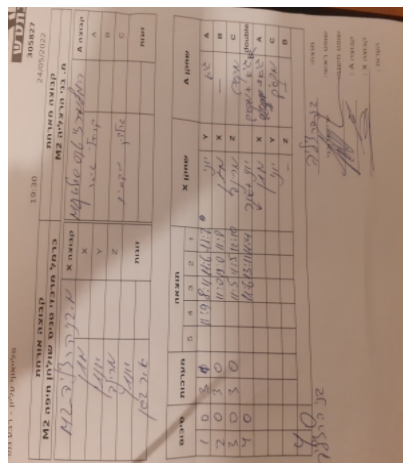

קבוצה אורחת			קבוצה מארחת		
כרמל מרכזי טניס שולחן חיפה M2			בני הרצליה M2		
בני הרצליה M2		קבוצה X	כרמל מרכזי טניס שולחן חיפה M2		קבוצה A
1945	X	684	גיא קוחלי	A	
745	Y	ת"ז:	שם:	B	
1692	Z	6601	מקסים גולדין	C	
865	זוגות	6601	מקסים גולדין	זוגות	
745		684	גיא קוחלי		

סכום	מערכות	תוצאה					שחקן X		שחקן A			
		5	4	3	2	1						
1	0	3	1		11/9	8/11	11/6	11/7	יונתן שוסטרמן	Y	גיא קוחלי	A
2	0	3	0			11/0	11/0	11/0	מתן עולי	X		B
3	0	3	0			11/5	11/5	12/10	מרינה קרבצנקו	Z	מקסים גולדין	C
4	0	3	0			11/6	13/11	11/4	א בשן/י שוסטרמן	A	מ גולדין/ג קוחלי	A
									מתן עולי	Y	גיא קוחלי	C
									יונתן שוסטרמן	Z	מקסים גולדין	B
									מרינה קרבצנקו			double
4	0											

מנצח: בני הרצליה M2
 שופט ראשי: יורי פודובני
 שופט משנה:
 קבוצה A : כרמל מרכזי טניס שולחן חיפה M2
 קבוצה X : בני הרצליה M2
 הערות: