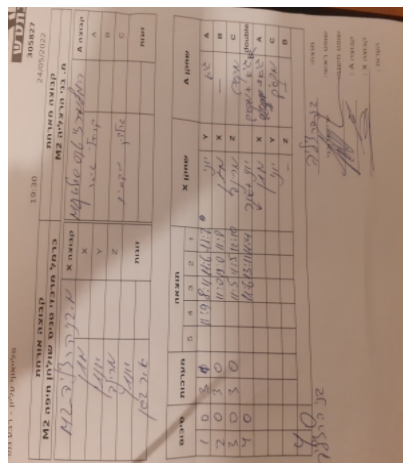

קבוצה אורחת			קבוצה מארחת		
כרמל מרכזי טניס שולחן חיפה M2			בני הרצליה M2		
בני הרצליה M2		קבוצה X	כרמל מרכזי טניס שולחן חיפה M2		קבוצה A
מתן עולי	1945	X	גיא קוחלי	684	A
יונתן שוסטרמן	745	Y	שם:	ת"ז:	B
מרינה קרבצנקו	1692	Z	מקסים גולדין	6601	C
אור בשן	865	זוגות	מקסים גולדין	6601	זוגות
יונתן שוסטרמן	745		גיא קוחלי	684	

סכום	מערכות	תוצאה					שחקן X		שחקן A			
		5	4	3	2	1						
1	0	3	1		11/9	8/11	11/6	11/7	יונתן שוסטרמן	Y	גיא קוחלי	A
2	0	3	0			11/0	11/0	11/0	מתן עולי	X		B
3	0	3	0			11/5	11/5	12/10	מרינה קרבצנקו	Z	מקסים גולדין	C
4	0	3	0			11/6	13/11	11/4	א בשן/י שוסטרמן	A	מ גולדין/ג קוחלי	A
									מתן עולי	Y	גיא קוחלי	C
									יונתן שוסטרמן	Z	מקסים גולדין	B
									מרינה קרבצנקו			double
4	0											

מנצח: בני הרצליה M2  
 שופט ראשי: יורי פודובני  
 שופט משנה:  
 קבוצה A : כרמל מרכזי טניס שולחן חיפה M2  
 קבוצה X : בני הרצליה M2  
 הערות: