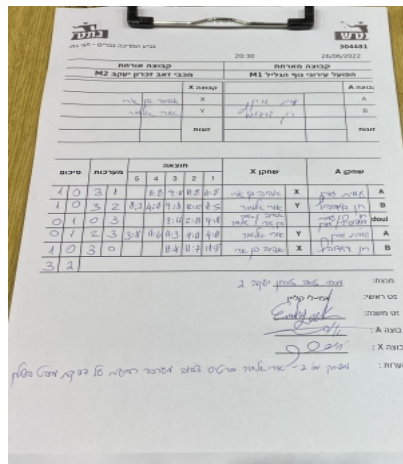

קבוצה אורחת			קבוצה מארחת		
מכבי זאב זכרון יעקב M2			הפועל עירוני נוף הגליל M1		
מכבי זאב זכרון יעקב M2		קבוצה X	הפועל עירוני נוף הגליל M1		קבוצה A
אביב בן ארי	524	X	עמית גורן	676	A
אורי אלמור	2620	Y	רון דוידוביץ	881	B
אביב בן ארי	524	זוגות	רון דוידוביץ	881	זוגות
אורי אלמור	2620		עמית גורן	676	

סכום	מערכות	תוצאה					שחקן X		שחקן A			
		5	4	3	2	1						
1	0	3	1		11/8	9/11	11/8	11/8	אביב בן ארי	X	עמית גורן	A
2	0	3	2	11/7	4/11	9/11	12/10	11/5	אורי אלמור	Y	רון דוידוביץ	B
2	1	0	3			9/11	2/11	9/11	א בן ארי/א אלמור	Db	ר דוידוביץ/ע גורן	Db
2	2	2	3	3/11	11/6	11/3	4/11	4/11	אורי אלמור	Y	עמית גורן	A
3	2	3	0			11/4	11/7	11/8	אביב בן ארי	X	רון דוידוביץ	B
3	2											