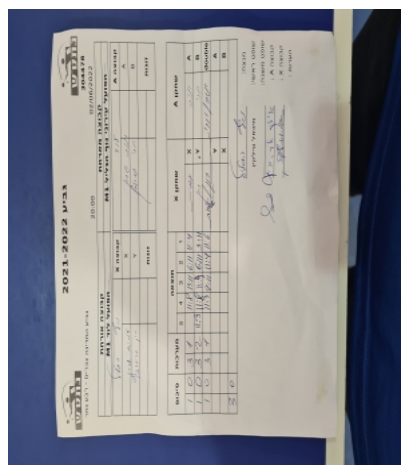

קבוצה אורחת			קבוצה מארחת		
הפועל לוד M1			הפועל עירוני נוף הגליל M1		
הפועל עירוני נוף הגליל M1		קבוצה X	הפועל לוד M1		קבוצה A
4444 4444	676	X	יניב שרון	882	A
4444444444 4444	881	Y	יורי פורמן	888	B
עמית גורן	676	זוגות	יניב שרון	882	זוגות
רון דוידוביץ	881		יורי פורמן	888	

סכום	מערכות	תוצאה					שחקן X		שחקן A			
		5	4	3	2	1						
1	0	3	1		11/8	13/11	6/11	11/4	עמית גורן	X	יניב שרון	A
2	0	3	2	11/3	11/8	11/9	6/11	3/11	רון דוידוביץ	Y	יורי פורמן	B
3	0	3	1		11/3	9/11	11/4	11/6	ע גורן/ר דוידוביץ	Db	י שרון/י פורמן	Db
									רון דוידוביץ	Y	יניב שרון	A
									עמית גורן	X	יורי פורמן	B
3	0											

מנצח: הפועל עירוני נוף הגליל M1
 שופט ראשי: מיכאל טילקין
 שופט משנה: _____
 קבוצה A: הפועל לוד M1
 קבוצה X: הפועל עירוני נוף הגליל M1
 הערות: