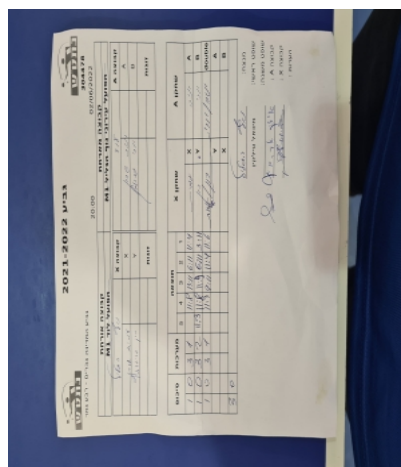

קבוצה אורחת			קבוצה מארחת		
הפועל לוד M1			הפועל עירוני נוף הגליל M1		
הפועל עירוני נוף הגליל M1		קבוצה X	הפועל לוד M1		קבוצה A
עמית גורן	676	X	יניב שרון	882	A
רון דוידוביץ	881	Y	יורי פורמן	888	B
עמית גורן	676	זוגות	יניב שרון	882	זוגות
רון דוידוביץ	881		יורי פורמן	888	

סכום	מערכות	תוצאה					שחקן X		שחקן A			
		5	4	3	2	1						
1	0	3	1		11/8	13/11	6/11	11/4	עמית גורן	X	יניב שרון	A
2	0	3	2	11/3	11/8	11/9	6/11	3/11	רון דוידוביץ	Y	יורי פורמן	B
3	0	3	1		11/3	9/11	11/4	11/6	ע גורן/ר דוידוביץ	Db	י שרון/י פורמן	Db
									רון דוידוביץ	Y	יניב שרון	A
									עמית גורן	X	יורי פורמן	B
<b>3</b>	<b>0</b>											

מנצח: הפועל עירוני נוף הגליל M1  
 שופט ראשי: מיכאל טילקין  
 שופט משנה: \_\_\_\_\_  
 קבוצה A: הפועל לוד M1  
 קבוצה X: הפועל עירוני נוף הגליל M1  
 הערות: