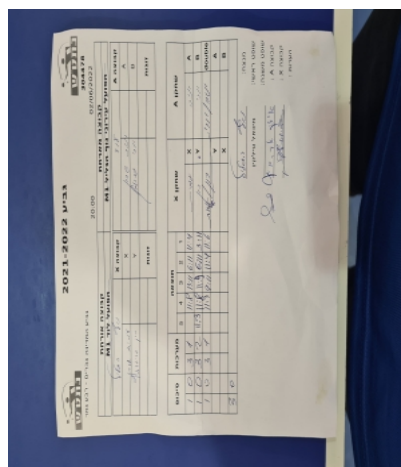

קבוצה אורחת			קבוצה מארחת		
הפועל לוד M1			הפועל עירוני נוף הגליל M1		
הפועל עירוני נוף הגליל M1		קבוצה X	הפועל לוד M1		קבוצה A
עמית גורן	676	X	יניב שרון	882	A
רון דוידוביץ	881	Y	יורי פורמן	888	B
עמית גורן	676	זוגות	יניב שרון	882	זוגות
רון דוידוביץ	881		יורי פורמן	888	

סכום	מערכות	תוצאה					שחקן X		שחקן A			
		5	4	3	2	1						
1	0	3	1		11/8	13/11	6/11	11/4	עמית גורן	X	יניב שרון	A
2	0	3	2	11/3	11/8	11/9	6/11	3/11	רון דוידוביץ	Y	יורי פורמן	B
3	0	3	1		11/3	9/11	11/4	11/6	ע גורן/ר דוידוביץ	Db	י שרון/י פורמן	Db
									רון דוידוביץ	Y	יניב שרון	A
									עמית גורן	X	יורי פורמן	B
3	0											

מנצח: הפועל עירוני נוף הגליל M1

שופט ראשי: מיכאל טילקין

שופט משנה: _____

קבוצה A: הפועל לוד M1

קבוצה X: הפועל עירוני נוף הגליל M1

הערות: