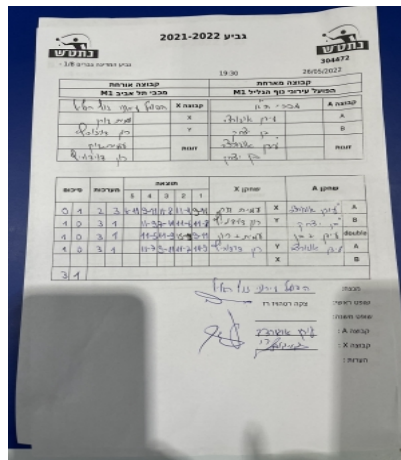

קבוצה אורחת			קבוצה מארחת		
מכבי תל אביב M1			הפועל עירוני נוף הגליל M1		
הפועל עירוני נוף הגליל M1		קבוצה X	מכבי תל אביב M1		קבוצה A
4444 4444	676	X	עידן אוגורצב	862	A
4444444444 4444	881	Y	בן יצחק	617	B
רון דוידוביץ	881	זוגות	עידן אוגורצב	862	זוגות
עמית גורן	676		בן יצחק	617	

סכום	מערכות	תוצאה					שחקן X		שחקן A			
		5	4	3	2	1						
0	1	2	3	6/11	9/11	11/8	11/1	9/11	עמית גורן	X	עידן אוגורצב	A
1	1	3	1		11/9	7/11	11/6	11/8	רון דוידוביץ	Y	בן יצחק	B
2	1	3	1		11/5	11/9	15/13	9/11	רון דוידוביץ/ע גורן	Db	ע אוגורצב/בן יצחק	Db
3	1	3	1		11/7	9/11	11/7	11/9	רון דוידוביץ	Y	עידן אוגורצב	A
									עמית גורן	X	בן יצחק	B
3	1											

מנצח: הפועל עירוני נוף הגליל M1

שופט ראשי: צקה רטהויז רז

שופט משנה: \_\_\_\_\_

קבוצה A: מכבי תל אביב M1

קבוצה X: הפועל עירוני נוף הגליל M1

הערות: