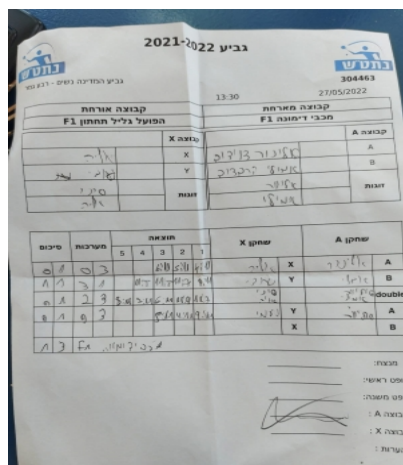

קבוצה אורחת			קבוצה מארחת		
הפועל גליל תחתון F1			מכבי דימונה F1		
הפועל גליל תחתון F1		קבוצה X	מכבי דימונה F1		קבוצה A
44444 44444	5092	X	אלינור דוידוב	2221	A
4444444 44444	1089	Y	אמילי קרבצוב	1194	B
סיני יצחקי	1053	זוגות	אלינור דוידוב	2221	זוגות
אליה סטפמן	5092		אמילי קרבצוב	1194	

סכום	מערכות	תוצאה					שחקן X		שחקן A			
		5	4	3	2	1						
0	1	0	3			6/11	5/11	4/11	אליה סטפמן	X	אלינור דוידוב	A
1	1	3	1		11/8	11/7	11/7	9/11	נעמי יחליאל	Y	אמילי קרבצוב	B
1	2	2	3	8/11	7/11	6/11	11/9	11/7	ס יצחקי/א סטפמן	Db	א דוידוב/א קרבצוב	Db
1	3	0	3			5/11	4/11	9/11	נעמי יחליאל	Y	אלינור דוידוב	A
									אליה סטפמן	X	אמילי קרבצוב	B
1	3											