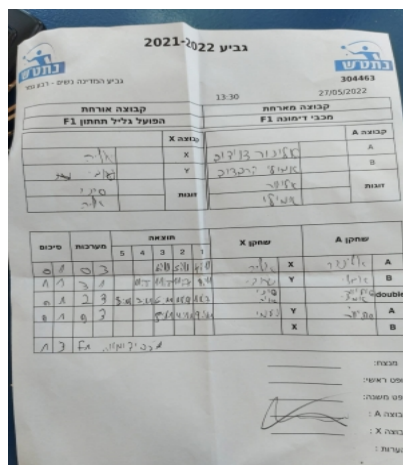

קבוצה אורחת			קבוצה מארחת		
הפועל גליל תחתון F1			מכבי דימונה F1		
הפועל גליל תחתון F1		קבוצה X	מכבי דימונה F1		קבוצה A
אליה סטפמן	5092	X	אלינור דוידוב	2221	A
נעמי יחליאל	1089	Y	אמילי קרבצוב	1194	B
סיני יצחקי	1053	זוגות	אלינור דוידוב	2221	זוגות
אליה סטפמן	5092		אמילי קרבצוב	1194	

סכום	מערכות	תוצאה					שחקן X		שחקן A			
		5	4	3	2	1						
0	1	0	3			6/11	5/11	4/11	אליה סטפמן	X	אלינור דוידוב	A
1	1	3	1		11/8	11/7	11/7	9/11	נעמי יחליאל	Y	אמילי קרבצוב	B
1	2	2	3	8/11	7/11	6/11	11/9	11/7	ס יצחקי/א סטפמן	Db	א דוידוב/א קרבצוב	Db
1	3	0	3			5/11	4/11	9/11	נעמי יחליאל	Y	אלינור דוידוב	A
									אליה סטפמן	X	אמילי קרבצוב	B
1	3											