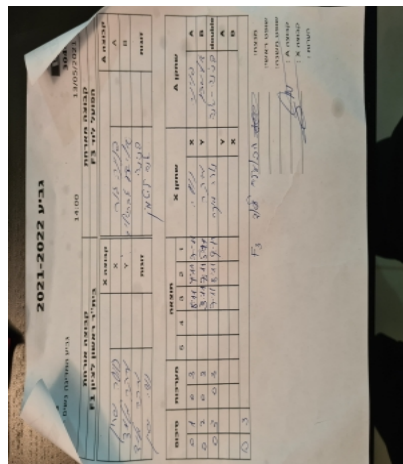

| קבוצה אורחת | | | קבוצה מארחת | | |
|----------------------|------|---------|-----------------|------|---------|
| בית"ר ראשון לציון F1 | | | הפועל לוד F1 | | |
| בית"ר ראשון לציון F1 | | קבוצה X | הפועל לוד F1 | | קבוצה A |
| נועה שרון | 4175 | X | פנינה גור | 1101 | A |
| מיקה מלמד | 4692 | Y | אלישבע גבריאלוב | 4851 | B |
| נועה שרון | 4175 | זוגות | פנינה גור | 1101 | זוגות |
| מיקה מלמד | 4692 | | אנה ליטמן | 2982 | |

| סכום | מערכות | תוצאה | | | | | שחקן X | | שחקן A | | | |
|------|--------|-------|---|---|---|------|--------|------|---------------|----|-----------------|----|
| | | 5 | 4 | 3 | 2 | 1 | | | | | | |
| 0 | 1 | 0 | 3 | | | 8/11 | 4/11 | 7/11 | נועה שרון | X | פנינה גור | A |
| 0 | 2 | 0 | 3 | | | 3/11 | 7/11 | 5/11 | מיקה מלמד | Y | אלישבע גבריאלוב | B |
| 0 | 3 | 0 | 3 | | | 7/11 | 8/11 | 9/11 | נ שרון/מ מלמד | Db | פ גור/א ליטמן | Db |
| | | | | | | | | | מיקה מלמד | Y | פנינה גור | A |
| | | | | | | | | | נועה שרון | X | אלישבע גבריאלוב | B |
| 0 | 3 | | | | | | | | | | | |