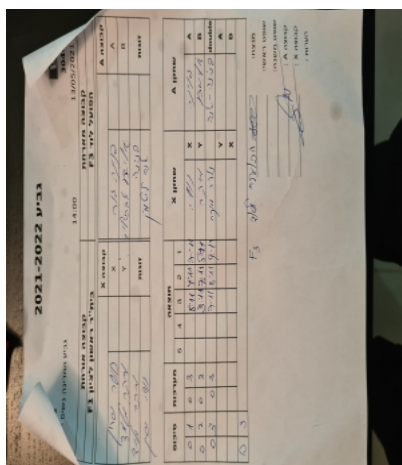

קבוצה אורחת			קבוצה מארחת		
בית"ר ראשון לציון F1			הפועל לוד F1		
בית"ר ראשון לציון F1		קבוצה X	הפועל לוד F1		קבוצה A
4444 4444	4175	X	פנינה גור	1101	A
4444 4444	4692	Y	אלישבע גבריאלוב	4851	B
נועה שרון	4175	זוגות	פנינה גור	1101	זוגות
מיקה מלמד	4692		אנה ליטמן	2982	

סכום	מערכות	תוצאה					שחקן X		שחקן A			
		5	4	3	2	1						
0	1	0	3			8/11	4/11	7/11	נועה שרון	X	פנינה גור	A
0	2	0	3			3/11	7/11	5/11	מיקה מלמד	Y	אלישבע גבריאלוב	B
0	3	0	3			7/11	8/11	9/11	נ שרון/מ מלמד	Db	פ גור/א ליטמן	Db
									מיקה מלמד	Y	פנינה גור	A
									נועה שרון	X	אלישבע גבריאלוב	B
0	3											

מנצח: הפועל לוד F1

שופט ראשי:

_____

שופט משנה:

_____

קבוצה A : הפועל לוד F1

קבוצה X : בית"ר ראשון לציון F1

הערות :