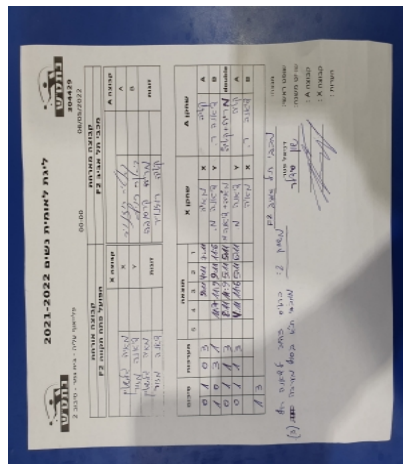

פלייאוף עליה - בית גמר - סיבוב 2

304429

00:00

06/05/2022

קבוצה אורחת			קבוצה מארחת		
הפועל פתח תקווה F2			מכבי תל אביב F2		
הפועל פתח תקווה F2		קבוצה X	מכבי תל אביב F2		קבוצה A
מאיה גלשטיין	1613	X	יקטרינה רוזנוייר	2742	A
דיאנה מזור	1670	Y	דיאנה רויף	2648	B
מאיה גלשטיין	1613	זוגות	מריה קרסובה	6925	זוגות
דיאנה מזור	1670		יקטרינה רוזנוייר	2742	

סכום	מערכות	תוצאה					שחקן X		שחקן A				
		5	4	3	2	1							
0	1	0	3			9/11	4/11	7/11	מאיה גלשטיין	X	יקטרינה רוזנוייר	A	
1	1	3	1			11/7	11/9	9/11	11/6	דיאנה מזור	Y	דיאנה רויף	B
1	2	1	3			8/11	11/9	5/11	5/11	מ גלשטיין/ד מזור	Db	מ קרסובה/י רוזנוייר	Db
1	3	1	3			4/11	11/6	5/11	6/11	דיאנה מזור	Y	יקטרינה רוזנוייר	A
										מאיה גלשטיין	X	דיאנה רויף	B
1	3												