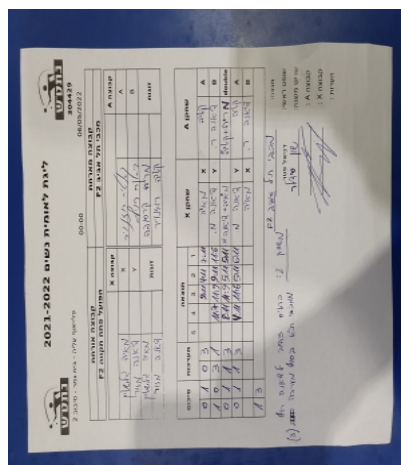

פלייאוף עליה - בית גמר - סיבוב 2

304429

00:00

06/05/2022

קבוצה אורחת			קבוצה מארחת		
הפועל פתח תקווה F2			מכבי תל אביב F2		
הפועל פתח תקווה F2		קבוצה X	מכבי תל אביב F2		קבוצה A
44444444 4444	1613	X	יקטרינה רוזנוייר	2742	A
4444 444444	1670	Y	דיאנה רויף	2648	B
מאיה גלשטיין	1613	זוגות	מריה קרסובה	6925	זוגות
דיאנה מזור	1670		יקטרינה רוזנוייר	2742	

סכום	מערכות	תוצאה					שחקן X		שחקן A			
		5	4	3	2	1						
0	1	0	3			9/11	4/11	7/11	מאיה גלשטיין	X	יקטרינה רוזנוייר	A
1	1	3	1			11/7	11/9	9/11	דיאנה מזור	Y	דיאנה רויף	B
1	2	1	3			8/11	11/9	5/11	מ גלשטיין/ד מזור	Db	מ קרסובה/י רוזנוייר	Db
1	3	1	3			4/11	11/6	5/11	דיאנה מזור	Y	יקטרינה רוזנוייר	A
									מאיה גלשטיין	X	דיאנה רויף	B
1	3											