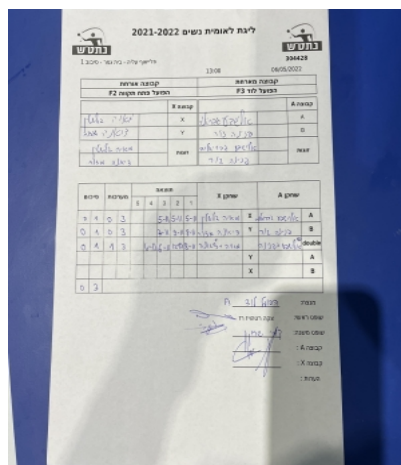

פלייאוף עליה - בית גמר - סיבוב 1

304428

13:00

06/05/2022

קבוצה אורחת			קבוצה מארחת		
הפועל פתח תקווה F2			הפועל לוד F1		
הפועל פתח תקווה F2		קבוצה X	הפועל לוד F1		קבוצה A
44444444 4444	1613	X	אלישבע גבריאלוב	4851	A
4444 444444	1670	Y	פנינה גור	1101	B
דיאנה מזור	1670	זוגות	אלישבע גבריאלוב	4851	זוגות
מאיה גלשטיין	1613		פנינה גור	1101	

סכום	מערכות	תוצאה					שחקן X		שחקן A			
		5	4	3	2	1						
0	1	0	3			5/11	5/11	5/11	מאיה גלשטיין	X	אלישבע גבריאלוב	A
0	2	0	3			7/11	9/11	8/11	דיאנה מזור	Y	פנינה גור	B
0	3	1	3		6/11	6/11	12/10	8/11	ד מזור/מ גלשטיין	Db	א גבריאלוב/פ גור	Db
									דיאנה מזור	Y	אלישבע גבריאלוב	A
									מאיה גלשטיין	X	פנינה גור	B
0	3											