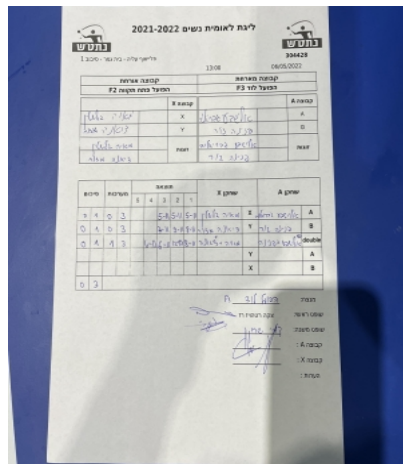

פלייאוף עליה - בית גמר - סיבוב 1

304428

13:00

06/05/2022

| קבוצה אורחת        |      |         | קבוצה מארחת     |      |         |
|--------------------|------|---------|-----------------|------|---------|
| הפועל פתח תקווה F2 |      |         | הפועל לוד F1    |      |         |
| הפועל פתח תקווה F2 |      | קבוצה X | הפועל לוד F1    |      | קבוצה A |
| מאיה גלשטיין       | 1613 | X       | אלישבע גבריאלוב | 4851 | A       |
| דיאנה מזור         | 1670 | Y       | פנינה גור       | 1101 | B       |
| דיאנה מזור         | 1670 | זוגות   | אלישבע גבריאלוב | 4851 | זוגות   |
| מאיה גלשטיין       | 1613 |         | פנינה גור       | 1101 |         |

| סכום | מערכות | תוצאה |   |   |      |      | שחקן X |      | שחקן A           |    |                  |    |
|------|--------|-------|---|---|------|------|--------|------|------------------|----|------------------|----|
|      |        | 5     | 4 | 3 | 2    | 1    |        |      |                  |    |                  |    |
| 0    | 1      | 0     | 3 |   |      | 5/11 | 5/11   | 5/11 | מאיה גלשטיין     | X  | אלישבע גבריאלוב  | A  |
| 0    | 2      | 0     | 3 |   |      | 7/11 | 9/11   | 8/11 | דיאנה מזור       | Y  | פנינה גור        | B  |
| 0    | 3      | 1     | 3 |   | 6/11 | 6/11 | 12/10  | 8/11 | ד מזור/מ גלשטיין | Db | א גבריאלוב/פ גור | Db |
|      |        |       |   |   |      |      |        |      | דיאנה מזור       | Y  | אלישבע גבריאלוב  | A  |
|      |        |       |   |   |      |      |        |      | מאיה גלשטיין     | X  | פנינה גור        | B  |
| 0    | 3      |       |   |   |      |      |        |      |                  |    |                  |    |