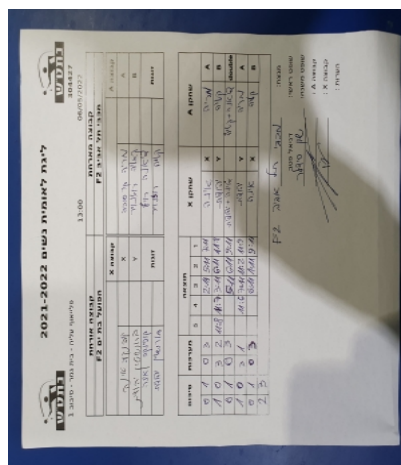

פלייאוף עליה - בית גמר - סיבוב 1

304427

13:00

06/05/2022

קבוצה אורחת			קבוצה מארחת		
הפועל בת ים F2			מכבי תל אביב F2		
הפועל בת ים F2		קבוצה X	מכבי תל אביב F2		קבוצה A
אינה קופינקה	4458	X	מריה קרסובה	6925	A
יהודית ברונשטין	3185	Y	יקטרינה רוזנוייר	2742	B
אינה קופינקה	4458	זוגות	דיאנה רויף	2648	זוגות
יהודית ברונשטין	3185		יקטרינה רוזנוייר	2742	

סכום	מערכות	תוצאה					שחקן X		שחקן A			
		5	4	3	2	1						
0	1	0	3			2/11	5/11	7/11	אינה קופינקה	X	מריה קרסובה	A
1	1	3	2	11/8	11/7	3/11	6/11	11/8	יהודית ברונשטין	Y	יקטרינה רוזנוייר	B
1	2	0	3			5/11	6/11	9/11	א קופינקה/י ברונשטין	Db	ד רויף/י רוזנוייר	Db
2	2	3	1		11/6	7/11	11/2	11/9	יהודית ברונשטין	Y	מריה קרסובה	A
2	3	0	3			6/11	1/11	9/11	אינה קופינקה	X	יקטרינה רוזנוייר	B
2	3											