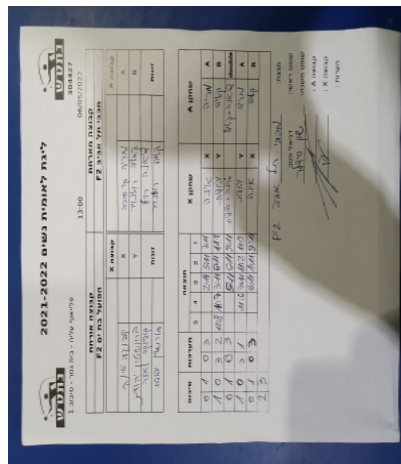

פלייאוף עליה - בית גמר - סיבוב 1

304427

13:00

06/05/2022

קבוצה אורחת			קבוצה מארחת		
הפועל בת ים F2			מכבי תל אביב F2		
הפועל בת ים F2		קבוצה X	מכבי תל אביב F2		קבוצה A
4458	X	מריה קרסובה	6925	A	
3185	Y	יקטרינה רוזנוייר	2742	B	
4458	זוגות	דיאנה רויף	2648	זוגות	
3185		יהודית ברונשטין	2742		יקטרינה רוזנוייר

סכום	מערכות	תוצאה					שחקן X		שחקן A			
		5	4	3	2	1						
0	1	0	3			2/11	5/11	7/11	אינה קופינקה	X	מריה קרסובה	A
1	1	3	2	11/8	11/7	3/11	6/11	11/8	יהודית ברונשטין	Y	יקטרינה רוזנוייר	B
1	2	0	3			5/11	6/11	9/11	א קופינקה/י ברונשטין	Db	ד רויף/י רוזנוייר	Db
2	2	3	1		11/6	7/11	11/2	11/9	יהודית ברונשטין	Y	מריה קרסובה	A
2	3	0	3			6/11	1/11	9/11	אינה קופינקה	X	יקטרינה רוזנוייר	B
2	3											