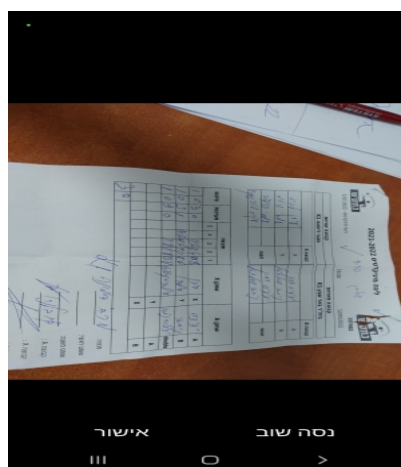

קבוצה אורחת			קבוצה מארחת		
מכבי דימונה K1			בית"ר באר שבע K1		
מכבי דימונה K1		קבוצה X	בית"ר באר שבע K1		קבוצה A
44444 4444	7170	X	ידידיה דדון	7210	A
4444444 444444	6733	Y	ניתאי שאלתיאל	6633	B
עילאי דוידוב	6733	זוגות	ידידיה דדון	7210	זוגות
ויקטוריה לוזינסקי	6045		ניתאי שאלתיאל	6633	

סכום	מערכות	תוצאה					שחקן X	שחקן A				
		5	4	3	2	1						
1	0	3	0			11/6	11/4	11/8	עידן לבייב	X	ידידיה דדון	A
2	0	3	1		14/12	11/6	7/11	11/6	עילאי דוידוב	Y	ניתאי שאלתיאל	B
3	0	3	0			11/8	11/8	13/11	ע דוידוב/ו לוזינסקי	Db	י דדון/נ שאלתיאל	Db
									עילאי דוידוב	Y	ידידיה דדון	A
									עידן לבייב	X	ניתאי שאלתיאל	B
3	0											