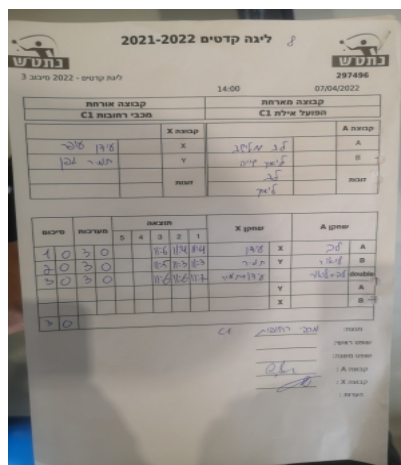

קבוצה אורחת			קבוצה מארחת		
מכבי רחובות C1			הפועל אילת M2		
מכבי רחובות C1		קבוצה X	הפועל אילת M2		קבוצה A
עידן עופר	6174	X	לב מלישב	4500	A
תמיר גפן	6182	Y	ליאור שייה	7588	B
עידן עופר	6174	זוגות	לב מלישב	4500	זוגות
תמיר גפן	6182		ליאור שייה	7588	

סכום	מערכות	תוצאה					שחקן X		שחקן A			
		5	4	3	2	1						
1	0	3	0			11/6	11/4	11/4	עידן עופר	X	לב מלישב	A
2	0	3	0			11/5	11/3	11/3	תמיר גפן	Y	ליאור שייה	B
3	0	3	0			11/6	11/6	11/7	ע עופר/ת גפן	Db	ל מלישב/ל שייה	Db
									תמיר גפן	Y	לב מלישב	A
									עידן עופר	X	ליאור שייה	B
3	0											