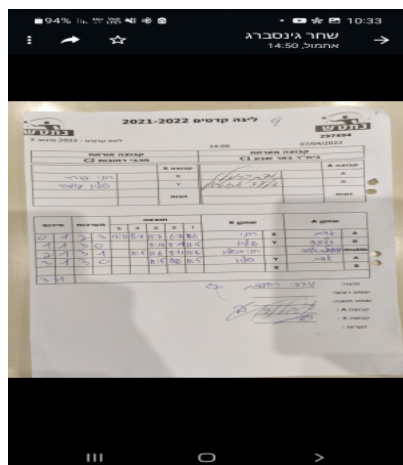

קבוצה אורחת			קבוצה מארחת		
מכבי רחובות C2			בית"ר באר שבע C1		
מכבי רחובות C2		קבוצה X	בית"ר באר שבע C1		קבוצה A
4444 4444	6968	X	אדם כרמל	4226	A
444444 444444	7142	Y	אלעד אבוטבול	7515	B
רוני פורר	6968	זוגות	אדם כרמל	4226	זוגות
שליו עומסי	7142		נתנאל טרבלסי	6349	

סכום	מערכות	תוצאה					שחקן X		שחקן A			
		5	4	3	2	1						
0	1	2	3	9/11	8/11	11/7	6/11	11/6	רוני פורר	X	אדם כרמל	A
1	1	3	0			11/4	11/4	11/5	שליו עומסי	Y	אלעד אבוטבול	B
2	1	3	1		11/5	11/6	8/11	11/6	ר פורר/ש עומסי	Db	א כרמל/נ טרבלסי	Db
3	1	3	0			11/5	11/6	11/5	שליו עומסי	Y	אדם כרמל	A
									רוני פורר	X	אלעד אבוטבול	B
3	1											