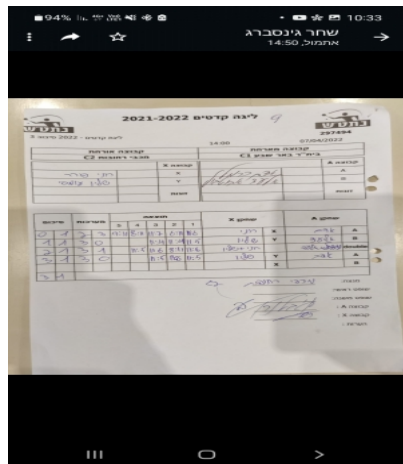

קבוצה אורחת			קבוצה מארחת		
מכבי רחובות C2			בית"ר באר שבע C1		
מכבי רחובות C2		קבוצה X	בית"ר באר שבע C1		קבוצה A
רוני פורר	6968	X	אדם כרמל	4226	A
שליו עומסי	7142	Y	אלעד אבוטבול	7515	B
רוני פורר	6968	זוגות	אדם כרמל	4226	זוגות
שליו עומסי	7142		נתנאל טרבלסי	6349	

סכום	מערכות	תוצאה					שחקן X		שחקן A			
		5	4	3	2	1						
0	1	2	3	9/11	8/11	11/7	6/11	11/6	רוני פורר	X	אדם כרמל	A
1	1	3	0			11/4	11/4	11/5	שליו עומסי	Y	אלעד אבוטבול	B
2	1	3	1		11/5	11/6	8/11	11/6	ר פורר/ש עומסי	Db	א כרמל/נ טרבלסי	Db
3	1	3	0			11/5	11/6	11/5	שליו עומסי	Y	אדם כרמל	A
									רוני פורר	X	אלעד אבוטבול	B
3	1											