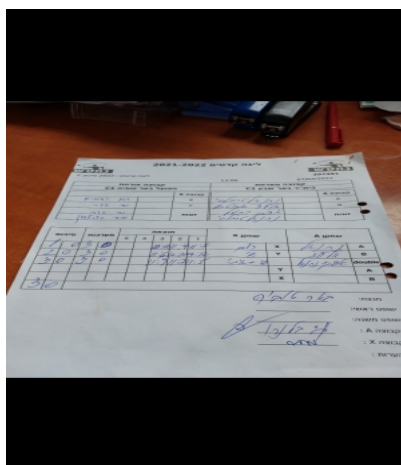

קבוצה אורחת			קבוצה מארחת		
הפועל באר טוביה C1			בית"ר באר שבע C1		
הפועל באר טוביה C1		קבוצה X	בית"ר באר שבע C1		קבוצה A
□□□□□□□□	7215	X	נתנאל טרבלסי	6349	A
□□□□□□	6053	Y	אלעד אבוטבול	7515	B
שי הדר	6053	זוגות	אדם כרמל	4226	זוגות
איתי כצנלסון	6939		נתנאל טרבלסי	6349	

סכום	מערכות	תוצאה					שחקן X		שחקן A			
		5	4	3	2	1						
1	0	3	0			13/11	11/9	11/7	רום רחמים	X	נתנאל טרבלסי	A
2	0	3	0			11/6	12/10	14/12	שי הדר	Y	אלעד אבוטבול	B
3	0	3	0			11/9	11/7	11/5	ש הדר/א כצנלסון	Db	א כרמל/נ טרבלסי	Db
									שי הדר	Y	נתנאל טרבלסי	A
									רום רחמים	X	אלעד אבוטבול	B
3	0											