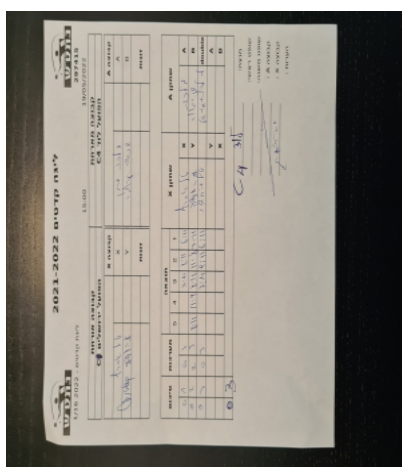

קבוצה אורחת			קבוצה מארחת		
הפועל ירושלים C1			הפועל לוד C4		
הפועל ירושלים C1		קבוצה X	הפועל לוד C4		קבוצה A
טל אסרף	7430	X	מלכות שירמן	4897	A
יהודה קוסטנוביץ	7122	Y	שניאור עומר	7700	B
יהודה קוסטנוביץ	7122	זוגות	שניאור עומר	7700	זוגות
טל אסרף	7430		מלכות שירמן	4897	

סכום	מערכות	תוצאה					שחקן X		שחקן A			
		5	4	3	2	1						
0	1	0	3			7/11	8/11	6/11	טל אסרף	X	מלכות שירמן	A
0	2	2	3	8/11	11/9	8/11	11/8	7/11	יהודה קוסטנוביץ	Y	שניאור עומר	B
0	3	0	3			7/11	9/11	6/11	יהודה קוסטנוביץ/טל אסרף	Db	ש עומר/מ שירמן	Db
									יהודה קוסטנוביץ	Y	מלכות שירמן	A
									טל אסרף	X	שניאור עומר	B
0	3											