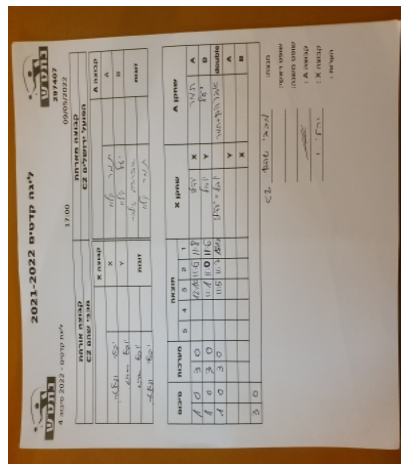

קבוצה אורחת			קבוצה מארחת		
מכבי שהם C2			הפועל ירושלים C2		
מכבי שהם C2		קבוצה X	הפועל ירושלים C2		קבוצה A
יהלי וולטר	4128	X	תמר קלון	7151	A
יובל שריג	5599	Y	יעל קלון	7152	B
יהלי וולטר	4128	זוגות	אברהם זילבר	7150	זוגות
יובל שריג	5599		תמר קלון	7151	

סכום	מערכות	תוצאה					שחקן X		שחקן A			
		5	4	3	2	1						
1	0	3	0			12/10	11/6	11/8	יהלי וולטר	X	תמר קלון	A
2	0	3	0			11/1	11/0	11/6	יובל שריג	Y	יעל קלון	B
3	0	3	0			11/5	11/7	15/13	יובל שריג / יהלי וולטר	Db	א זילבר / תמר קלון	Db
									יובל שריג	Y	תמר קלון	A
									יהלי וולטר	X	יעל קלון	B
3	0											