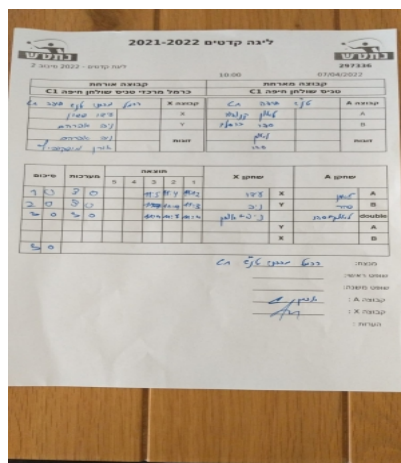

קבוצה אורחת			קבוצה מארחת		
כרמל מרכזי טניס שולחן חיפה C1			טניס שולחן חיפה C1		
כרמל מרכזי טניס שולחן חיפה C1		קבוצה X	טניס שולחן חיפה C1		קבוצה A
עידו ששון	6490	X	לאון קנופוב	6708	A
ניב אברהם	5595	Y	סהר ברסלב	6709	B
ניב אברהם	5595	זוגות	לאון קנופוב	6708	זוגות
אורן מוסקוביץ	3020		סהר ברסלב	6709	

סכום	מערכות	תוצאה					שחקן X		שחקן A			
		5	4	3	2	1						
1	0	3	0			11/5	11/4	11/2	עידו ששון	X	לאון קנופוב	A
2	0	3	0			11/7	11/4	11/3	ניב אברהם	Y	סהר ברסלב	B
3	0	3	0			11/4	11/8	11/4	נ אברהם/א מוסקוביץ	Db	ל קנופוב/ס ברסלב	Db
									ניב אברהם	Y	לאון קנופוב	A
									עידו ששון	X	סהר ברסלב	B
3	0											