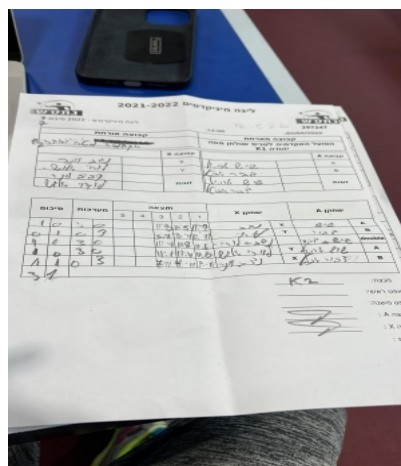

קבוצה אורחת			קבוצה מארחת		
הפועל האקדמיה לטניס שולחן מטה יהודה K2			הפועל האקדמיה לטניס שולחן מטה יהודה K1		
הפועל האקדמיה לטניס שולחן מטה יהודה K2		קבוצה X	הפועל האקדמיה לטניס שולחן מטה יהודה K1		קבוצה A
4444 4444	6613	X	אריאל שיש	7471	A
4444 444444	7284	Y	דביר אביטל	7376	B
נדב וינר	6613	זוגות	אריאל שיש	7471	זוגות
לירוי אלוש	7284		דביר אביטל	7376	

סכום	מערכות	תוצאה					שחקן X		שחקן A			
		5	4	3	2	1						
1	0	3	0			11/8	11/5	92/90	נדב וינר	X	אריאל שיש	A
1	1	0	3			5/11	8/11	8/11	לירוי אלוש	Y	דביר אביטל	B
2	1	3	0			11/4	11/8	11/6	נ וינר/ל אלוש	Db	א שיש/ד אביטל	Db
3	1	3	0			11/1	11/4	11/6	לירוי אלוש	Y	אריאל שיש	A
									נדב וינר	X	דביר אביטל	B
3	1											

מנצח: הפועל האקדמיה לטניס שולחן מטה יהודה K2

שופט ראשי: _____

שופט משנה: _____

קבוצה A : הפועל האקדמיה לטניס שולחן מטה יהודה K1

קבוצה X : הפועל האקדמיה לטניס שולחן מטה יהודה K2

הערות :