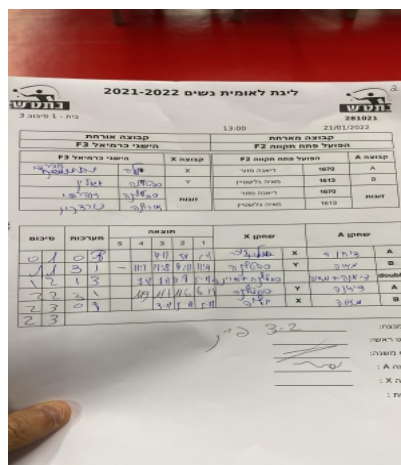

קבוצה אורחת			קבוצה מארחת		
אליצור קריית אתא F2			הפועל פתח תקווה F2		
אליצור קריית אתא F2		קבוצה X	הפועל פתח תקווה F2		קבוצה A
אמיליה טיחונוב	7640	X	דיאנה מזור	1670	A
יניטה פורטנוי	4288	Y	מאיה גלשטיין	1613	B
אמיליה טיחונוב	7640	זוגות	דיאנה מזור	1670	זוגות
יניטה פורטנוי	4288		מאיה גלשטיין	1613	

סכום	מערכות	תוצאה					שחקן X		שחקן A				
		5	4	3	2	1							
0	1	0	3			3/11	5/11	5/11	אמיליה טיחונוב	X	דיאנה מזור	A	
0	2	1	3			8/11	8/11	11/6	5/11	יניטה פורטנוי	Y	מאיה גלשטיין	B
0	3	0	3			6/11	4/11	5/11	א טיחונוב/י פורטנוי	Db	ד מזור/מ גלשטיין	Db	
									יניטה פורטנוי	Y	דיאנה מזור	A	
									אמיליה טיחונוב	X	מאיה גלשטיין	B	
0	3												