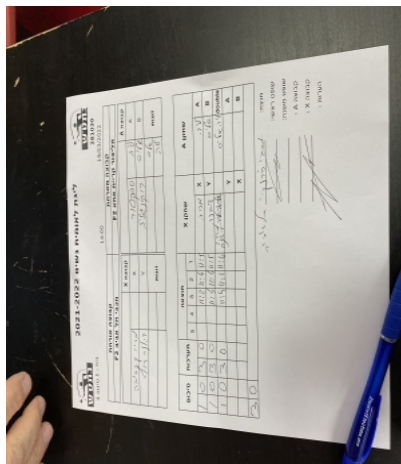

קבוצה אורחת			קבוצה מארחת		
מכבי תל אביב F2			אליצור קריית אתא F2		
מכבי תל אביב F2		קבוצה X	אליצור קריית אתא F2		קבוצה A
444444 4444	6925	X	ליה ספקטור	7187	A
4444 444444	2648	Y	אליס רוקינגלז	7188	B
מריה קרסובה	6925	זוגות	אליס רוקינגלז	7188	זוגות
דיאנה רויף	2648		ליה ספקטור	7187	

סכום	מערכות	תוצאה					שחקן X		שחקן A			
		5	4	3	2	1						
1	0	3	0			11/2	11/4	11/5	מריה קרסובה	X	ליה ספקטור	A
2	0	3	0			11/4	11/4	11/5	דיאנה רויף	Y	אליס רוקינגלז	B
3	0	3	0			11/4	11/1	11/6	מ קרסובה/ד רויף	Db	א רוקינגלז/ל ספקטור	Db
									דיאנה רויף	Y	ליה ספקטור	A
									מריה קרסובה	X	אליס רוקינגלז	B
3	0											

מנצח: מכבי תל אביב F2

שופט ראשי: _____

שופט משנה: _____

קבוצה A : אליצור קריית אתא F2

קבוצה X : מכבי תל אביב F2

הערות :