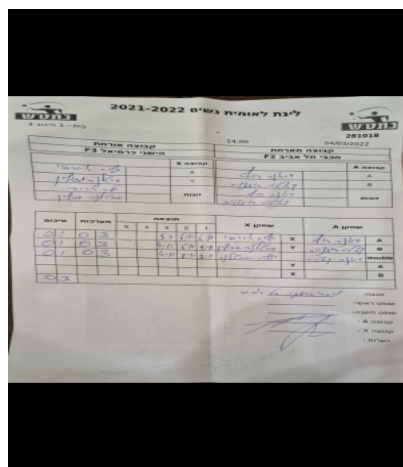

קבוצה אורחת			קבוצה מארחת		
הישגי כרמיאל F3			מכבי תל אביב F2		
הישגי כרמיאל F3		קבוצה X	מכבי תל אביב F2		קבוצה A
יוליה אהרפי	4635	X	דיאנה רויף	2648	A
סבטלנה גגולין	7149	Y	יקטרינה רוזנוייר	2742	B
סבטלנה גגולין	7149	זוגות	יקטרינה רוזנוייר	2742	זוגות
יוליה אהרפי	4635		דיאנה רויף	2648	

סכום	מערכות	תוצאה					שחקן X		שחקן A			
		5	4	3	2	1						
0	1	0	3			5/11	6/11	6/11	יוליה אהרפי	X	דיאנה רויף	A
0	2	0	3			4/11	6/11	9/11	סבטלנה גגולין	Y	יקטרינה רוזנוייר	B
0	3	0	3			4/11	8/11	3/11	ס גגולין/י אהרפי	Db	י רוזנוייר/ד רויף	Db
									סבטלנה גגולין	Y	דיאנה רויף	A
									יוליה אהרפי	X	יקטרינה רוזנוייר	B
0	3											