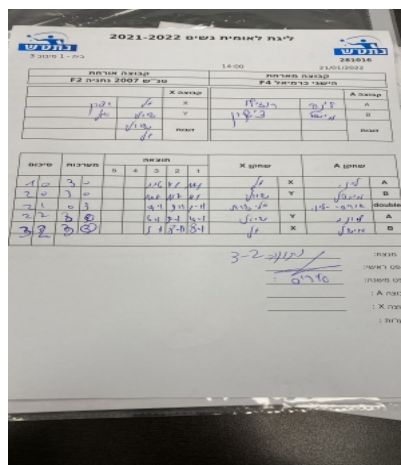

קבוצה אורחת			קבוצה מארחת		
טנ"ש 2007 נתניה F2			הישגי כרמיאל F4		
טנ"ש 2007 נתניה F2		קבוצה X	הישגי כרמיאל F4		קבוצה A
גל ספרן	2298	X	לינה רוז'ילו	4284	A
שירלי סגל-שלף	4073	Y	מישל צ'שקין	5498	B
גל ספרן	2298	זוגות	איריס שטיין	1582	זוגות
שירלי סגל-שלף	4073		לינה רוז'ילו	4284	

סכום	מערכות	תוצאה					שחקן X		שחקן A			
		5	4	3	2	1						
1	0	3	0			11/6	11/7	11/7	גל ספרן	X	לינה רוז'ילו	A
2	0	3	0			11/7	11/7	11/7	שירלי סגל-שלף	Y	מישל צ'שקין	B
2	1	0	3			7/11	9/11	7/11	ג ספרן/ש סגל-שלף	Db	א שטיין/ל רוז'ילו	Db
2	2	0	3			6/11	9/11	4/11	שירלי סגל-שלף	Y	לינה רוז'ילו	A
3	2	3	0			11/5	11/8	11/8	גל ספרן	X	מישל צ'שקין	B
3	2											