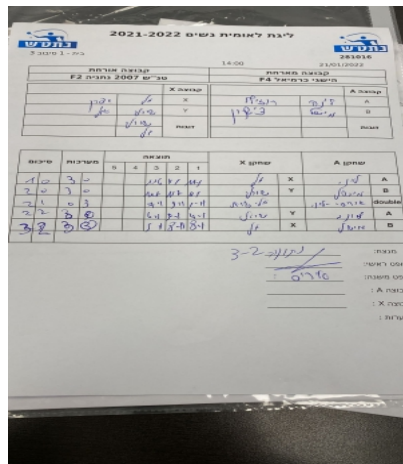

קבוצה אורחת			קבוצה מארחת		
טנ"ש 2007 נתניה F2			הישגי כרמיאל F4		
טנ"ש 2007 נתניה F2		קבוצה X	הישגי כרמיאל F4		קבוצה A
☐☐☐☐☐☐	2298	X	לינה רוז'ילו	4284	A
☐☐☐☐☐☐-☐☐☐☐☐☐☐☐	4073	Y	מישל צ'שקין	5498	B
גל ספרן	2298	זוגות	איריס שטיין	1582	זוגות
שירלי סגל-שלף	4073		לינה רוז'ילו	4284	

סכום	מערכות	תוצאה					שחקן X		שחקן A			
		5	4	3	2	1						
1	0	3	0			11/6	11/7	11/7	גל ספרן	X	לינה רוז'ילו	A
2	0	3	0			11/7	11/7	11/7	שירלי סגל-שלף	Y	מישל צ'שקין	B
2	1	0	3			7/11	9/11	7/11	ג ספרן/ש סגל-שלף	Db	א שטיין/ל רוז'ילו	Db
2	2	0	3			6/11	9/11	4/11	שירלי סגל-שלף	Y	לינה רוז'ילו	A
3	2	3	0			11/5	11/8	11/8	גל ספרן	X	מישל צ'שקין	B
3	2											