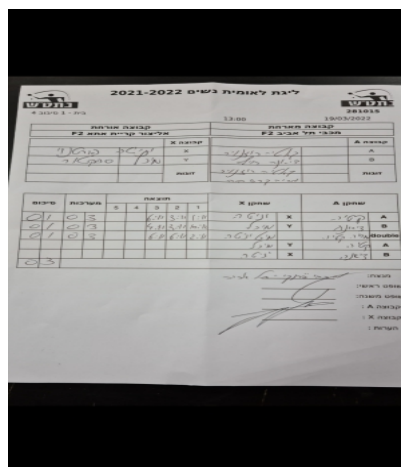

קבוצה אורחת			קבוצה מארחת		
אליצור קריית אתא F2			מכבי תל אביב F2		
אליצור קריית אתא F2		קבוצה X	מכבי תל אביב F2		קבוצה A
יניטה פורטנוי	4288	X	יקטרינה רוזנוייר	2742	A
מיכל ספקטור	5481	Y	דיאנה רויף	2648	B
מיכל ספקטור	5481	זוגות	יקטרינה רוזנוייר	2742	זוגות
יניטה פורטנוי	4288		מריה קרסובה	6925	

סכום	מערכות	תוצאה					שחקן X		שחקן A			
		5	4	3	2	1						
0	1	0	3			6/11	3/11	1/11	יניטה פורטנוי	X	יקטרינה רוזנוייר	A
0	2	0	3			4/11	3/11	10/12	מיכל ספקטור	Y	דיאנה רויף	B
0	3	0	3			6/11	6/11	2/11	מ ספקטור/י פורטנוי	Db	י רוזנוייר/מ קרסובה	Db
									מיכל ספקטור	Y	יקטרינה רוזנוייר	A
									יניטה פורטנוי	X	דיאנה רויף	B
0	3											