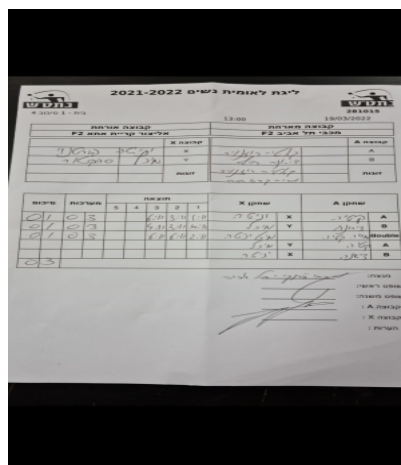

קבוצה אורחת			קבוצה מארחת		
אליצור קריית אתא F2			מכבי תל אביב F2		
אליצור קריית אתא F2		קבוצה X	מכבי תל אביב F2		קבוצה A
4288	X	יקטרינה רוזנוייר	2742	A	
5481	Y	דיאנה רויף	2648	B	
מיכל ספקטור	5481	זוגות	יקטרינה רוזנוייר	2742	זוגות
יניטה פורטנוי	4288		מריה קרסובה	6925	

סכום	מערכות	תוצאה					שחקן X		שחקן A			
		5	4	3	2	1						
0	1	0	3			6/11	3/11	1/11	יניטה פורטנוי	X	יקטרינה רוזנוייר	A
0	2	0	3			4/11	3/11	10/12	מיכל ספקטור	Y	דיאנה רויף	B
0	3	0	3			6/11	6/11	2/11	מ ספקטור/י פורטנוי	Db	י רוזנוייר/מ קרסובה	Db
									מיכל ספקטור	Y	יקטרינה רוזנוייר	A
									יניטה פורטנוי	X	דיאנה רויף	B
0	3											