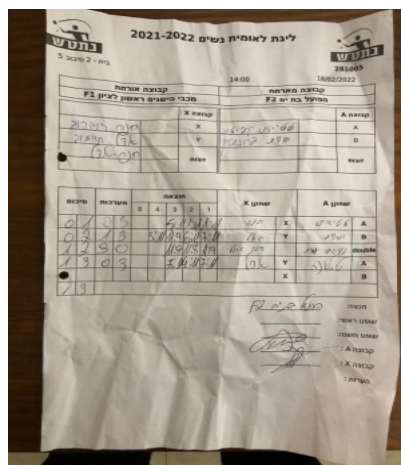

קבוצה אורחת			קבוצה מארחת		
מכבי ראשלי"צ טנ"ש F1			הפועל בת ים F2		
מכבי ראשלי"צ טנ"ש F1		קבוצה X	הפועל בת ים F2		קבוצה A
אנה דוברוב	7419	X	טטיאנה קופילוב	4198	A
אדלינה חיימוב	7414	Y	יהודית ברונשטין	3185	B
אנה דוברוב	7419	זוגות	טטיאנה קופילוב	4198	זוגות
אדלינה חיימוב	7414		יהודית ברונשטין	3185	

סכום	מערכות	תוצאה					שחקן X		שחקן A			
		5	4	3	2	1						
0	1	0	3			5/11	1/11	1/11	אנה דוברוב	X	טטיאנה קופילוב	A
0	2	1	3			3/11	11/9	6/11	אדלינה חיימוב	Y	יהודית ברונשטין	B
1	2	3	0			11/9	11/8	11/9	א דוברוב/א חיימוב	Db	ט קופילוב/י ברונשטין	Db
1	3	0	3			7/11	4/11	7/11	אדלינה חיימוב	Y	טטיאנה קופילוב	A
									אנה דוברוב	X	יהודית ברונשטין	B
<b>1</b>	<b>3</b>											