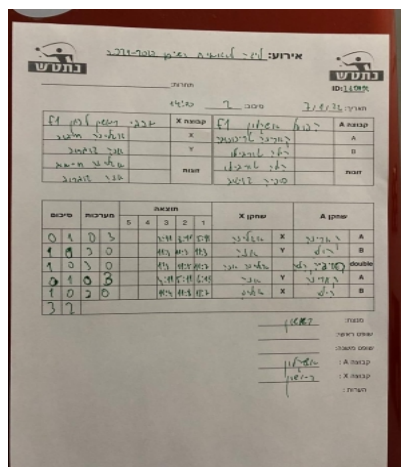

קבוצה אורחת			קבוצה מארחת		
מכבי ראשלי"צ טנ"ש F1			הפועל אשקלון F1		
מכבי ראשלי"צ טנ"ש F1		קבוצה X	הפועל אשקלון F1		קבוצה A
44444444	7414	X	קארינה טריוכנובה	7252	A
44444444	7419	Y	הילה טורבילו	7004	B
אדלינה חיימוב	7414	זוגות	הילה טורבילו	7004	זוגות
אנה דוברוב	7419		סופיה דוידוב	7339	

סכום	מערכות	תוצאה					שחקן X		שחקן A			
		5	4	3	2	1						
0	1	0	3			3/11	8/11	5/11	אדלינה חיימוב	X	קארינה טריוכנובה	A
1	1	3	0			11/3	11/3	11/3	אנה דוברוב	Y	הילה טורבילו	B
2	1	3	0			11/3	11/5	11/2	א חיימוב/א דוברוב	Db	ה טורבילו/ס דוידוב	Db
2	2	0	3			4/11	5/11	6/11	אנה דוברוב	Y	קארינה טריוכנובה	A
3	2	3	0			11/4	11/8	11/2	אדלינה חיימוב	X	הילה טורבילו	B
3	2											