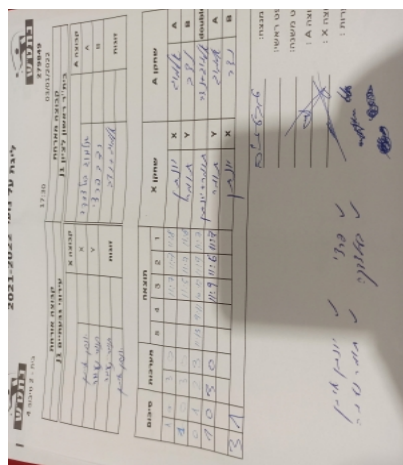

קבוצה אורחת			קבוצה מארחת		
עירוני גבעתיים J1			בית"ר ראשון לציון J1		
עירוני גבעתיים J1		קבוצה X	בית"ר ראשון לציון J1		קבוצה A
יהונתן איתן	2203	X	אלמוג בעל צדקה	4654	A
תומר נעמה	2952	Y	נדב פרצי	4621	B
יהונתן איתן	2203	זוגות	אלמוג בעל צדקה	4654	זוגות
תומר נעמה	2952		נדב פרצי	4621	

סכום	מערכות	תוצאה					שחקן X		שחקן A			
		5	4	3	2	1						
1	0	3	0			11/7	11/7	11/8	יהונתן איתן	X	אלמוג בעל צדקה	A
2	0	3	0			11/5	11/7	11/8	תומר נעמה	Y	נדב פרצי	B
2	1	2	3	11/13	9/11	10/12	11/9	11/7	י איתן/ת נעמה	Db	א בעל צדקה/נ פרצי	Db
3	1	3	0			11/9	11/6	11/7	תומר נעמה	Y	אלמוג בעל צדקה	A
									יהונתן איתן	X	נדב פרצי	B
3	1											