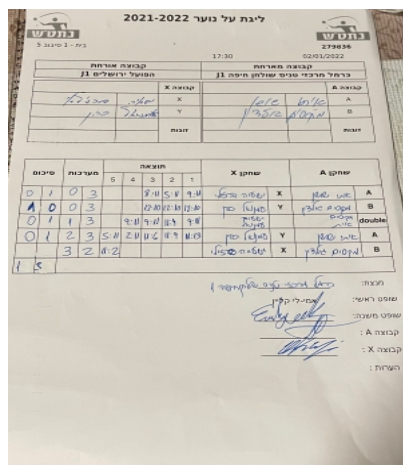

| קבוצה אורחת | | | קבוצה מארחת | | |
|------------------|------|---------|-------------------------------|------|---------|
| הפועל ירושלים J1 | | | כרמל מרכזי טניס שולחן חיפה J1 | | |
| הפועל ירושלים J1 | | קבוצה X | כרמל מרכזי טניס שולחן חיפה J1 | | קבוצה A |
| ישעיה ברזילי | 4540 | X | איתי שושן | 2625 | A |
| עמנואל כהן | 2809 | Y | מקסים גולדין | 6601 | B |
| עמנואל כהן | 2809 | זוגות | איתי שושן | 2625 | זוגות |
| ישעיה ברזילי | 4540 | | מקסים גולדין | 6601 | |

| סכום | מערכות | תוצאה | | | | | שחקן X | | שחקן A | | | |
|----------|----------|-------|---|------|------|-------|--------|-------|----------------|----|-----------------|----|
| | | 5 | 4 | 3 | 2 | 1 | | | | | | |
| 0 | 1 | 0 | 3 | | | 8/11 | 5/11 | 9/11 | ישעיה ברזילי | X | איתי שושן | A |
| 1 | 1 | 3 | 0 | | | 12/10 | 12/10 | 12/10 | עמנואל כהן | Y | מקסים גולדין | B |
| 1 | 2 | 1 | 3 | | 9/11 | 9/11 | 11/9 | 9/11 | ע כהן/י ברזילי | Db | א שושן/מ גולדין | Db |
| 1 | 3 | 2 | 3 | 5/11 | 2/11 | 11/6 | 11/9 | 11/13 | עמנואל כהן | Y | איתי שושן | A |
| | | | | | | | | | ישעיה ברזילי | X | מקסים גולדין | B |
| 1 | 3 | | | | | | | | | | | |