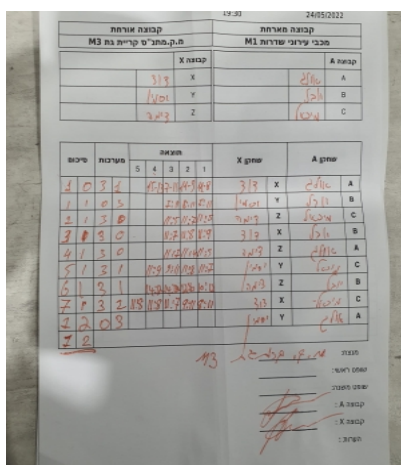

קבוצה אורחת		קבוצה מארחת	
עמותת בני קריית גת בש 3		מכבי עירוני שדרות M1	
קבוצה X	עמותת בני קריית גת בש 3	קבוצה A	מכבי עירוני שדרות M1
X	2862	A	אולג ירובינסקי
Y	7037	B	יובל טולדנו
Z	991	C	מיכאל ניסנבאום

סכום	מערכות	תוצאה					שחקן X		שחקן A			
		5	4	3	2	1						
1	0	3	1		15/13	7/11	11/9	11/8	דוד סיבוני	X	אולג ירובינסקי	A
1	1	0	3			7/11	8/11	7/11	יסמין לאויב	Y	יובל טולדנו	B
2	1	3	0			11/5	11/7	11/5	דמיטרי אסקוטסקי	Z	מיכאל ניסנבאום	C
3	1	3	0			11/7	11/8	11/9	דוד סיבוני	X	יובל טולדנו	B
4	1	3	0			11/7	11/4	11/5	דמיטרי אסקוטסקי	Z	אולג ירובינסקי	A
5	1	3	1		11/9	9/11	11/8	11/7	יסמין לאויב	Y	מיכאל ניסנבאום	C
6	1	3	1		14/12	14/12	12/10	10/12	דמיטרי אסקוטסקי	Z	יובל טולדנו	B
7	1	3	2	11/8	11/8	11/7	9/11	8/11	דוד סיבוני	X	מיכאל ניסנבאום	C
7	2	0	3			9/11	9/11	8/11	יסמין לאויב	Y	אולג ירובינסקי	A
7	2											