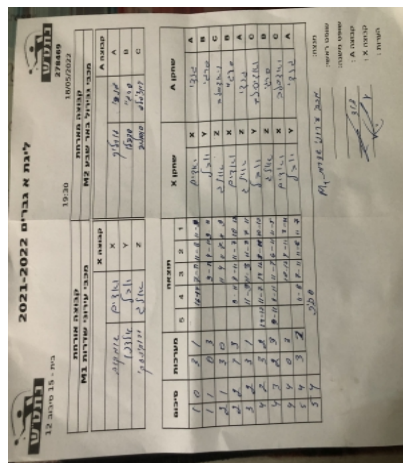

קבוצה אורחת			קבוצה מארחת		
מכבי עירוני שדרות M1			מכבי גבירול באר שבע M2		
מכבי עירוני שדרות M1		קבוצה X	מכבי גבירול באר שבע M2		קבוצה A
ודים שומקוב	1208	X	גנאדי גורליק	2703	A
יובל טולדנו	6668	Y	סרגיי סקובלו	4248	B
אולג ירובינסקי	6669	Z	ויאציסלב סוסונוב	1340	C

סכום	מערכות	תוצאה					שחקן X		שחקן A			
		5	4	3	2	1						
1	0	3	1		16/14	7/11	11/8	11/9	ודים שומקוב	X	גנאדי גורליק	A
1	1	0	3			9/11	4/11	9/11	יובל טולדנו	Y	סרגיי סקובלו	B
2	1	3	0			11/4	11/7	11/9	אולג ירובינסקי	Z	ויאציסלב סוסונוב	C
2	2	1	3		9/11	8/11	11/7	10/12	ודים שומקוב	X	סרגיי סקובלו	B
3	2	3	1		11/9	11/3	11/8	7/11	אולג ירובינסקי	Z	גנאדי גורליק	A
4	2	3	2	14/12	11/7	14/12	8/11	10/12	יובל טולדנו	Y	ויאציסלב סוסונוב	C
4	3	2	3	9/11	8/11	11/7	6/11	11/5	אולג ירובינסקי	Z	סרגיי סקובלו	B
4	4	0	3			10/12	4/11	3/11	ודים שומקוב	X	ויאציסלב סוסונוב	C
5	4	3	1		11/8	7/11	11/6	11/7	יובל טולדנו	Y	גנאדי גורליק	A
5	4											