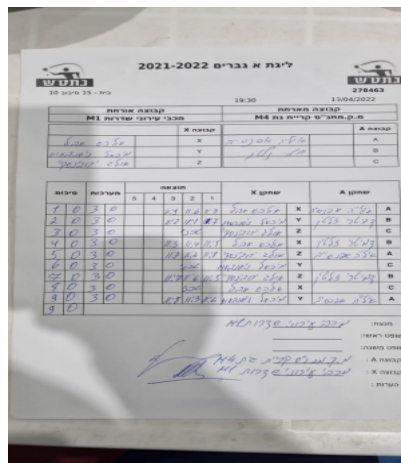

קבוצה אורחת			קבוצה מארחת		
מכבי עירוני שדרות M1			עמותת בני קריית גת M4		
מכבי עירוני שדרות M1		קבוצה X	עמותת בני קריית גת M4		קבוצה A
אלכסנדר אבל	1740	X	איליה אפנסייב	5960	A
מיכאל ניסנבאום	1747	Y	דמיטרי זלטין	5962	B
אולג ירובינסקי	6669	Z	שם:	ת"ז:	C

סכום	מערכות	תוצאה					שחקן X		שחקן A			
		5	4	3	2	1						
1	0	3	0			11/9	11/6	11/3	אלכסנדר אבל	X	איליה אפנסייב	A
2	0	3	0			11/2	11/1	11/7	מיכאל ניסנבאום	Y	דמיטרי זלטין	B
3	0	0	0					0/0	אולג ירובינסקי	Z		C
4	0	3	0			11/3	11/4	11/5	אלכסנדר אבל	X	דמיטרי זלטין	B
5	0	3	0			11/7	11/6	11/8	אולג ירובינסקי	Z	איליה אפנסייב	A
6	0	0	0					0/0	מיכאל ניסנבאום	Y		C
7	0	3	0			11/7	11/6	11/5	אולג ירובינסקי	Z	דמיטרי זלטין	B
8	0	0	0					0/0	אלכסנדר אבל	X		C
9	0	3	0			11/8	11/3	11/6	מיכאל ניסנבאום	Y	איליה אפנסייב	A
9	0											