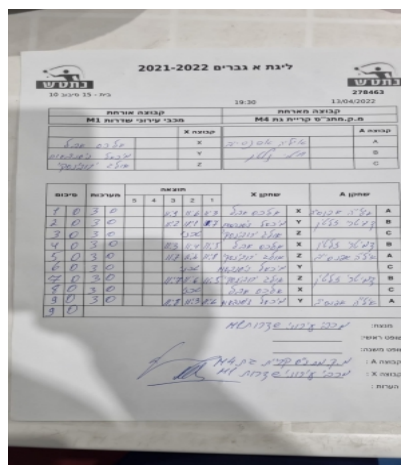

סכום	מערכות	תוצאה					שחקן X		שחקן A			
		5	4	3	2	1						
1	0	3	0			11/9	11/6	11/3	אלכסנדר אבל	X	איליה אפנסייב	A
2	0	3	0			11/2	11/1	11/7	מיכאל ניסנבאום	Y	דמיטרי זלטין	B
3	0	0	0					0/0	אולג ירובינסקי	Z		C
4	0	3	0			11/3	11/4	11/5	אלכסנדר אבל	X	דמיטרי זלטין	B
5	0	3	0			11/7	11/6	11/8	אולג ירובינסקי	Z	איליה אפנסייב	A
6	0	0	0					0/0	מיכאל ניסנבאום	Y		C
7	0	3	0			11/7	11/6	11/5	אולג ירובינסקי	Z	דמיטרי זלטין	B
8	0	0	0					0/0	אלכסנדר אבל	X		C
9	0	3	0			11/8	11/3	11/6	מיכאל ניסנבאום	Y	איליה אפנסייב	A
9	0											