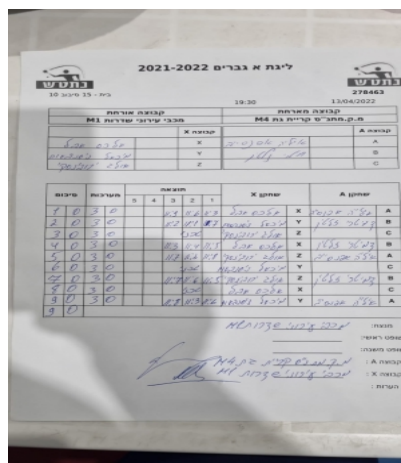

| קבוצה אורחת          |   |               | קבוצה מארחת           |   |         |
|----------------------|---|---------------|-----------------------|---|---------|
| מכבי עירוני שדרות M1 |   |               | עמותת בני קריית גת M4 |   |         |
| מכבי עירוני שדרות M1 |   | קבוצה X       | עמותת בני קריית גת M4 |   | קבוצה A |
| 1740                 | X | איליה אפנסייב | 5960                  | A |         |
| 1747                 | Y | דמיטרי זלטין  | 5962                  | B |         |
| 6669                 | Z | שם:           | ת"ז:                  | C |         |

| סכום | מערכות | תוצאה |   |   |   |      | שחקן X |      | שחקן A         |   |               |   |
|------|--------|-------|---|---|---|------|--------|------|----------------|---|---------------|---|
|      |        | 5     | 4 | 3 | 2 | 1    |        |      |                |   |               |   |
| 1    | 0      | 3     | 0 |   |   | 11/9 | 11/6   | 11/3 | אלכסנדר אבל    | X | איליה אפנסייב | A |
| 2    | 0      | 3     | 0 |   |   | 11/2 | 11/1   | 11/7 | מיכאל ניסנבאום | Y | דמיטרי זלטין  | B |
| 3    | 0      | 0     | 0 |   |   |      |        | 0/0  | אולג ירובינסקי | Z |               | C |
| 4    | 0      | 3     | 0 |   |   | 11/3 | 11/4   | 11/5 | אלכסנדר אבל    | X | דמיטרי זלטין  | B |
| 5    | 0      | 3     | 0 |   |   | 11/7 | 11/6   | 11/8 | אולג ירובינסקי | Z | איליה אפנסייב | A |
| 6    | 0      | 0     | 0 |   |   |      |        | 0/0  | מיכאל ניסנבאום | Y |               | C |
| 7    | 0      | 3     | 0 |   |   | 11/7 | 11/6   | 11/5 | אולג ירובינסקי | Z | דמיטרי זלטין  | B |
| 8    | 0      | 0     | 0 |   |   |      |        | 0/0  | אלכסנדר אבל    | X |               | C |
| 9    | 0      | 3     | 0 |   |   | 11/8 | 11/3   | 11/6 | מיכאל ניסנבאום | Y | איליה אפנסייב | A |
| 9    | 0      |       |   |   |   |      |        |      |                |   |               |   |