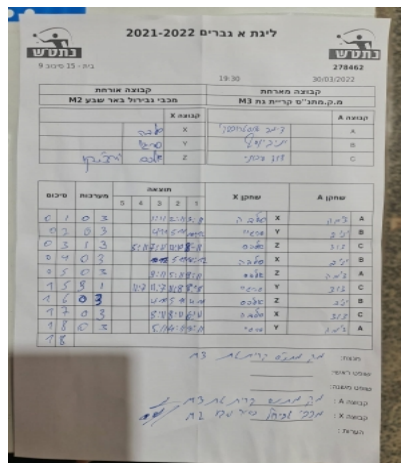

קבוצה אורחת			קבוצה מארחת		
מכבי גבירול באר שבע M2			עמותת בני קריית גת בש 3		
מכבי גבירול באר שבע M2		קבוצה X	עמותת בני קריית גת בש 3		קבוצה A
ויאציסלב סוסונוב	1340	X	דמיטרי אסקוטסקי	991	A
סרגיי סקובלו	4248	Y	יניב יוסף	1333	B
אלכסנדר יורצ'נקו	4246	Z	דוד סיבוני	2862	C

סכום	מערכות	תוצאה					שחקן X	שחקן A					
		5	4	3	2	1							
0	1	0	3			1/11	2/11	3/11	ויאציסלב סוסונוב	X	דמיטרי אסקוטסקי	A	
0	2	0	3			4/11	5/11	10/12	סרגיי סקובלו	Y	יניב יוסף	B	
0	3	1	3			5/11	7/11	12/10	8/11	אלכסנדר יורצ'נקו	Z	דוד סיבוני	C
0	4	0	3			10/12	5/11	10/12	ויאציסלב סוסונוב	X	יניב יוסף	B	
0	5	0	3			9/11	5/11	9/11	אלכסנדר יורצ'נקו	Z	דמיטרי אסקוטסקי	A	
1	5	3	1			11/7	11/7	11/8	8/11	סרגיי סקובלו	Y	דוד סיבוני	C
1	6	0	3			4/11	5/11	4/11	אלכסנדר יורצ'נקו	Z	יניב יוסף	B	
1	7	0	3			8/11	8/11	6/11	ויאציסלב סוסונוב	X	דוד סיבוני	C	
1	8	0	3			5/11	4/11	9/11	סרגיי סקובלו	Y	דמיטרי אסקוטסקי	A	
1	8												