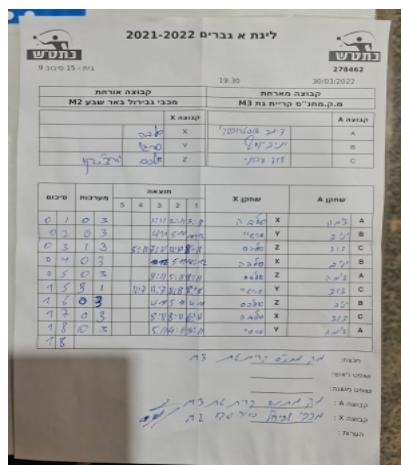

קבוצה אורחת			קבוצה מארחת		
מכבי גבירול באר שבע M2			מ.ק.מתנ"ס קריית גת M3		
מכבי גבירול באר שבע M2		קבוצה X	מ.ק.מתנ"ס קריית גת M3		קבוצה A
ויאציסלב סוסונוב	1340	X	דמיטרי אסקוטסקי	991	A
סרגיי סקובלו	4248	Y	יניב יוסף	1333	B
אלכסנדר יורצ'נקו	4246	Z	דוד סיבוני	2862	C

סכום	מערכות	תוצאה					שחקן X	שחקן A				
		5	4	3	2	1						
0	1	0	3			1/11	2/11	3/11	ויאציסלב סוסונוב	X	דמיטרי אסקוטסקי	A
0	2	0	3			4/11	5/11	10/12	סרגיי סקובלו	Y	יניב יוסף	B
0	3	1	3		5/11	7/11	12/10	8/11	אלכסנדר יורצ'נקו	Z	דוד סיבוני	C
0	4	0	3			10/12	5/11	10/12	ויאציסלב סוסונוב	X	יניב יוסף	B
0	5	0	3			9/11	5/11	9/11	אלכסנדר יורצ'נקו	Z	דמיטרי אסקוטסקי	A
1	5	3	1		11/7	11/7	11/8	8/11	סרגיי סקובלו	Y	דוד סיבוני	C
1	6	0	3			4/11	5/11	4/11	אלכסנדר יורצ'נקו	Z	יניב יוסף	B
1	7	0	3			8/11	8/11	6/11	ויאציסלב סוסונוב	X	דוד סיבוני	C
1	8	0	3			5/11	4/11	9/11	סרגיי סקובלו	Y	דמיטרי אסקוטסקי	A
1	8											