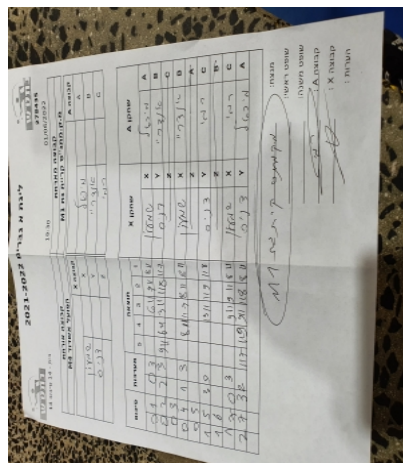

קבוצה אורחת			קבוצה מארחת		
הפועל אשדוד M4			מ.ק.מתנ"ס קריית גת M1		
הפועל אשדוד M4		קבוצה X	מ.ק.מתנ"ס קריית גת M1		קבוצה A
שמואל תורג'מן	2875	X	מיכאל שקולניק	1554	A
דניס קוגן	3044	Y	אנדרי שינדלר	2130	B
	0	Z	רמי שלומוב	2132	C

סכום	מערכות	תוצאה					שחקן X	שחקן A				
		5	4	3	2	1						
0	1	0	3			6/11	7/11	8/11	שמואל תורג'מן	X	מיכאל שקולניק	A
0	2	2	3	9/11	6/11	3/11	11/8	11/7	דניס קוגן	Y	אנדרי שינדלר	B
0	3	0	0					0/0		Z	רמי שלומוב	C
0	4	1	3		8/11	11/7	8/11	8/11	שמואל תורג'מן	X	אנדרי שינדלר	B
0	5	0	0					0/0		Z	מיכאל שקולניק	A
1	5	3	0			13/11	11/9	11/8	דניס קוגן	Y	רמי שלומוב	C
1	6	0	0					0/0		Z	אנדרי שינדלר	B
1	7	0	3			9/11	9/11	8/11	שמואל תורג'מן	X	רמי שלומוב	C
2	7	3	2	11/7	11/9	9/11	11/8	8/11	דניס קוגן	Y	מיכאל שקולניק	A
2	7											