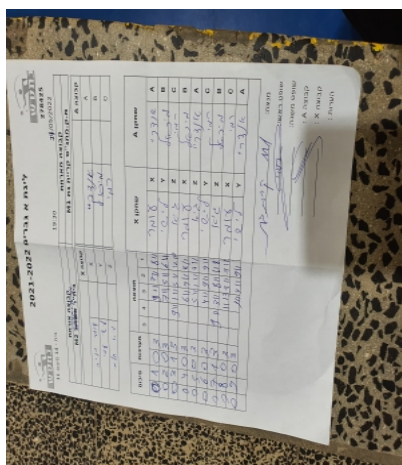

קבוצה אורחת			קבוצה מארחת		
מכבי גדרה M2			עמותת בני קריית גת M1		
מכבי גדרה M2		קבוצה X	עמותת בני קריית גת M1		קבוצה A
עומר בניה	7204	X	אנדרי שינדלר	2130	A
לישי עמי	7577	Y	מיכאל שקולניק	1554	B
גיא חלימי	6909	Z	רמי שלומוב	2132	C

סכום	מערכות	תוצאה					שחקן X		שחקן A			
		5	4	3	2	1						
0	1	0	3			9/11	7/11	8/11	עומר בניה	X	אנדרי שינדלר	A
0	2	0	3			7/11	5/11	6/11	לישי עמי	Y	מיכאל שקולניק	B
0	3	1	3		9/11	1/11	5/11	12/10	גיא חלימי	Z	רמי שלומוב	C
0	4	0	3			6/11	7/11	8/11	עומר בניה	X	מיכאל שקולניק	B
0	5	0	3			5/11	1/11	7/11	גיא חלימי	Z	אנדרי שינדלר	A
0	6	0	3			4/11	9/11	9/11	לישי עמי	Y	רמי שלומוב	C
0	7	1	3		9/11	3/11	8/11	11/8	גיא חלימי	Z	מיכאל שקולניק	B
0	8	0	3			11/13	3/11	9/11	עומר בניה	X	רמי שלומוב	C
0	9	0	3			3/11	4/11	9/11	לישי עמי	Y	אנדרי שינדלר	A
0	9											