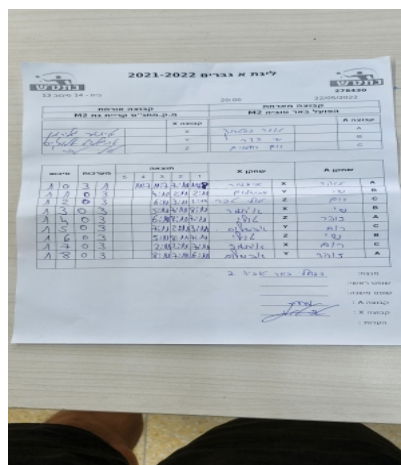

קבוצה אורחת			קבוצה מארחת		
מ.ק.מתנ"ס קריית גת M2			הפועל באר טוביה M2		
מ.ק.מתנ"ס קריית גת M2		קבוצה X	הפועל באר טוביה M2		קבוצה A
איתמר גליקמן	7057	X	זוהר פסטרנק	7226	A
אבשלום אלמקיס	5973	Y	שי הדר	6053	B
טולי טפר	7388	Z	רום רחמים	7215	C

סכום	מערכות	תוצאה					שחקן X		שחקן A			
		5	4	3	2	1						
1	0	3	1		11/7	11/7	7/11	11/8	איתמר גליקמן	X	זוהר פסטרנק	A
1	1	0	3			4/11	2/11	2/11	אבשלום אלמקיס	Y	שי הדר	B
1	2	0	3			6/11	3/11	2/11	טולי טפר	Z	רום רחמים	C
1	3	0	3			5/11	7/11	8/11	איתמר גליקמן	X	שי הדר	B
1	4	0	3			6/11	8/11	7/11	טולי טפר	Z	זוהר פסטרנק	A
1	5	0	3			7/11	2/11	3/11	אבשלום אלמקיס	Y	רום רחמים	C
1	6	0	3			5/11	8/11	7/11	טולי טפר	Z	שי הדר	B
1	7	0	3			2/11	2/11	7/11	איתמר גליקמן	X	רום רחמים	C
1	8	0	3			8/11	7/11	6/11	אבשלום אלמקיס	Y	זוהר פסטרנק	A
1	8											