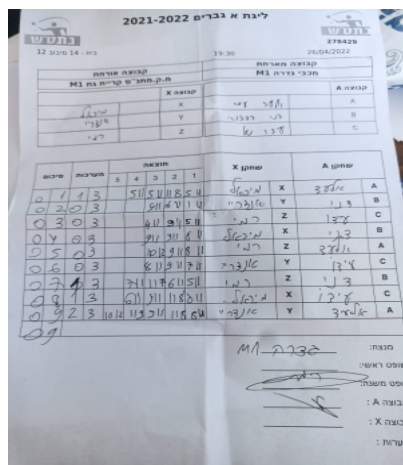

קבוצה אורחת			קבוצה מארחת		
עמותת בני קריית גת M1			מכבי גדרה M1		
עמותת בני קריית גת M1		קבוצה X	מכבי גדרה M1		קבוצה A
מיכאל שקולניק	1554	X	אלעד עמי	7055	A
אנדרי שינדלר	2130	Y	דניאל דרזנר	952	B
רמי שלומוב	2132	Z	עידו טל	3035	C

סכום	מערכות	תוצאה					שחקן X		שחקן A			
		5	4	3	2	1						
0	1	1	3		6/11	7/11	11/8	8/11	מיכאל שקולניק	X	אלעד עמי	A
0	2	0	3			8/11	6/11	4/11	אנדרי שינדלר	Y	דניאל דרזנר	B
0	3	0	3			8/11	6/11	4/11	רמי שלומוב	Z	עידו טל	C
0	4	0	3			9/11	8/11	7/11	מיכאל שקולניק	X	דניאל דרזנר	B
0	5	0	3			10/12	9/11	8/11	רמי שלומוב	Z	אלעד עמי	A
0	6	0	3			9/11	8/11	7/11	אנדרי שינדלר	Y	עידו טל	C
0	7	1	3		9/11	8/11	11/7	7/11	רמי שלומוב	Z	דניאל דרזנר	B
0	8	1	3		6/11	7/11	8/11	11/7	מיכאל שקולניק	X	עידו טל	C
0	9	2	3	6/11	11/8	8/11	11/7	7/11	אנדרי שינדלר	Y	אלעד עמי	A
0	9											