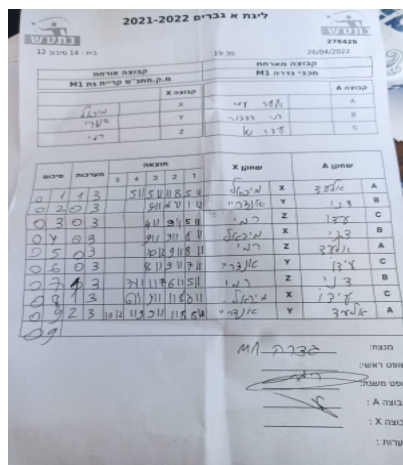

קבוצה אורחת		קבוצה מארחת	
עמותת בני קריית גת M1		מכבי גדרה M1	
עמותת בני קריית גת M1		קבוצה X	קבוצה A
1554	X	אלעד עמי	A
2130	Y	דניאל דרזנר	B
2132	Z	עידו טל	C

סכום	מערכות	תוצאה					שחקן X		שחקן A			
		5	4	3	2	1						
0	1	1	3		6/11	7/11	11/8	8/11	מיכאל שקולניק	X	אלעד עמי	A
0	2	0	3			8/11	6/11	4/11	אנדרי שינדלר	Y	דניאל דרזנר	B
0	3	0	3			8/11	6/11	4/11	רמי שלומוב	Z	עידו טל	C
0	4	0	3			9/11	8/11	7/11	מיכאל שקולניק	X	דניאל דרזנר	B
0	5	0	3			10/12	9/11	8/11	רמי שלומוב	Z	אלעד עמי	A
0	6	0	3			9/11	8/11	7/11	אנדרי שינדלר	Y	עידו טל	C
0	7	1	3		9/11	8/11	11/7	7/11	רמי שלומוב	Z	דניאל דרזנר	B
0	8	1	3		6/11	7/11	8/11	11/7	מיכאל שקולניק	X	עידו טל	C
0	9	2	3	6/11	11/8	8/11	11/7	7/11	אנדרי שינדלר	Y	אלעד עמי	A
0	9											