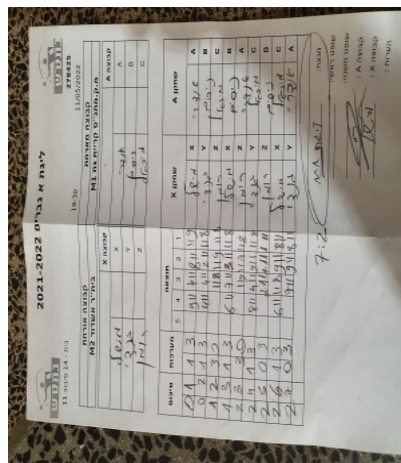

קבוצה אורחת			קבוצה מארחת		
בית"ר אשדוד M2			מ.ק.מתנ"ס קריית גת M1		
בית"ר אשדוד M2		קבוצה X	מ.ק.מתנ"ס קריית גת M1		קבוצה A
מישל וייספפר	4525	X	אנדרי שינדלר	2130	A
גינדי בייבוק	3858	Y	ניסים באבי	4718	B
רומן אמינוב	4011	Z	מיכאל שקולניק	1554	C

סכום	מערכות	תוצאה					שחקן X	שחקן A				
		5	4	3	2	1						
0	1	1	3		9/11	4/11	8/11	11/9	מישל וייספפר	X	אנדרי שינדלר	A
0	2	1	3		4/11	4/11	2/11	11/8	גינדי בייבוק	Y	ניסים באבי	B
1	2	3	0			11/8	11/9	11/8	רומן אמינוב	Z	מיכאל שקולניק	C
1	3	1	3		6/11	7/11	3/11	11/8	מישל וייספפר	X	ניסים באבי	B
2	3	3	0			11/9	11/7	11/8	רומן אמינוב	Z	אנדרי שינדלר	A
2	4	1	3		8/11	4/11	9/11	11/8	גינדי בייבוק	Y	מיכאל שקולניק	C
2	5	0	3			2/11	4/11	1/11	רומן אמינוב	Z	ניסים באבי	B
2	6	1	3		6/11	11/8	9/11	8/11	מישל וייספפר	X	מיכאל שקולניק	C
2	7	0	3			7/11	9/11	8/11	גינדי בייבוק	Y	אנדרי שינדלר	A
2	7											

מנצח: מ.ק.מתנ"ס קריית גת M1

שופט ראשי:

\_\_\_\_\_

שופט משנה:

\_\_\_\_\_

קבוצה A : מ.ק.מתנ"ס קריית גת M1

קבוצה X : בית"ר אשדוד M2

הערות :