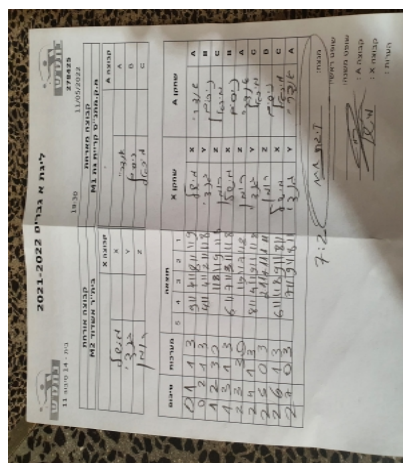

קבוצה אורחת			קבוצה מארחת		
בית"ר אשדוד M2			עמותת בני קריית גת M1		
בית"ר אשדוד M2		קבוצה X	עמותת בני קריית גת M1		קבוצה A
מישל וייספפר	4525	X	אנדרי שינדלר	2130	A
גינדי בייבוק	3858	Y	ניסים באבי	4718	B
רומן אמינוב	4011	Z	מיכאל שקולניק	1554	C

סכום	מערכות	תוצאה					שחקן X	שחקן A				
		5	4	3	2	1						
0	1	1	3		9/11	4/11	8/11	11/9	מישל וייספפר	X	אנדרי שינדלר	A
0	2	1	3		4/11	4/11	2/11	11/8	גינדי בייבוק	Y	ניסים באבי	B
1	2	3	0			11/8	11/9	11/8	רומן אמינוב	Z	מיכאל שקולניק	C
1	3	1	3		6/11	7/11	3/11	11/8	מישל וייספפר	X	ניסים באבי	B
2	3	3	0			11/9	11/7	11/8	רומן אמינוב	Z	אנדרי שינדלר	A
2	4	1	3		8/11	4/11	9/11	11/8	גינדי בייבוק	Y	מיכאל שקולניק	C
2	5	0	3			2/11	4/11	1/11	רומן אמינוב	Z	ניסים באבי	B
2	6	1	3		6/11	11/8	9/11	8/11	מישל וייספפר	X	מיכאל שקולניק	C
2	7	0	3			7/11	9/11	8/11	גינדי בייבוק	Y	אנדרי שינדלר	A
2	7											

מנצח: עמותת בני קריית גת M1

שופט ראשי: \_\_\_\_\_

שופט משנה: \_\_\_\_\_

קבוצה A: עמותת בני קריית גת M1

קבוצה X: בית"ר אשדוד M2

הערות: \_\_\_\_\_