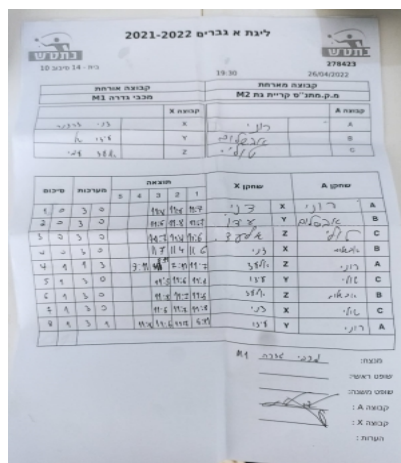

קבוצה אורחת		קבוצה מארחת	
מכבי גדרה M1		עמותת בני קריית גת בש 2	
קבוצה X		קבוצה A	
952	X	רוני פלד	7360
3035	Y	אבשלום אלמקיס	5973
7055	Z	טולי ספר	7388

סכום	מערכות	תוצאה					שחקן X		שחקן A			
		5	4	3	2	1						
1	0	3	0			11/8	11/6	11/7	דניאל דרזנר	X	רוני פלד	A
2	0	3	0			11/6	11/8	11/7	עידו טל	Y	אבשלום אלמקיס	B
3	0	3	0			11/7	11/4	11/6	אלעד עמי	Z	טולי ספר	C
4	0	3	0			11/7	11/4	11/6	דניאל דרזנר	X	אבשלום אלמקיס	B
4	1	1	3		9/11	8/11	7/11	11/7	אלעד עמי	Z	רוני פלד	A
5	1	3	0			11/5	11/6	11/1	עידו טל	Y	טולי ספר	C
6	1	3	0			11/8	11/7	11/6	אלעד עמי	Z	אבשלום אלמקיס	B
7	1	3	0			11/6	11/7	11/8	דניאל דרזנר	X	טולי ספר	C
8	1	3	1		11/8	11/6	11/7	6/11	עידו טל	Y	רוני פלד	A
8	1											