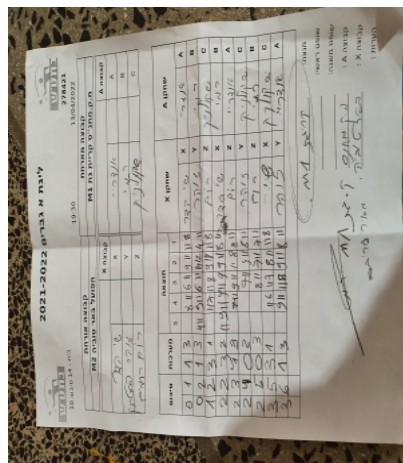

קבוצה אורחת			קבוצה מארחת		
הפועל באר טוביה M2			מ.ק.מתנ"ס קריית גת M1		
הפועל באר טוביה M2		קבוצה X	מ.ק.מתנ"ס קריית גת M1		קבוצה A
שי הדר	6053	X	אנדרי שינדלר	2130	A
זוהר פסטרנק	7226	Y	רמי שלומב	2132	B
רום רחמים	7215	Z	מיכאל שקולניק	1554	C

סכום	מערכות	תוצאה					שחקן X		שחקן A			
		5	4	3	2	1						
0	1	1	3		8/11	6/11	9/11	11/8	שי הדר	X	אנדרי שינדלר	A
0	2	1	3		9/11	6/11	14/12	4/11	זוהר פסטרנק	Y	רמי שלומב	B
1	2	3	1		11/7	11/8	9/11	11/8	רום רחמים	Z	מיכאל שקולניק	C
2	2	3	2	11/9	11/9	11/9	9/11	8/11	שי הדר	X	רמי שלומב	B
2	3	1	3		7/11	9/11	11/8	8/11	רום רחמים	Z	אנדרי שינדלר	A
2	4	0	3			7/11	9/11	8/11	זוהר פסטרנק	Y	מיכאל שקולניק	C
2	5	0	3			8/11	7/11	7/11	רום רחמים	Z	רמי שלומב	B
3	5	3	1		11/6	11/7	8/11	11/8	שי הדר	X	מיכאל שקולניק	C
3	6	1	3		9/11	11/8	9/11	8/11	זוהר פסטרנק	Y	אנדרי שינדלר	A
3	6											